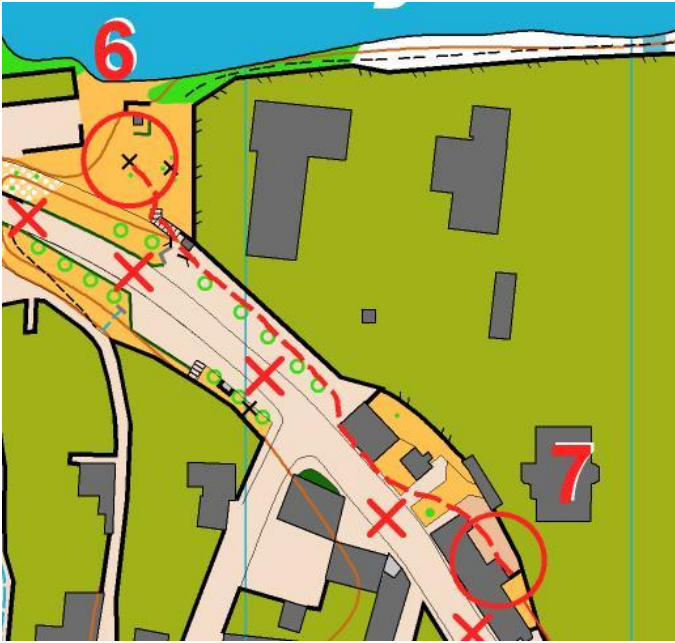

Circuit A

Départ à 1 : 53 m

1 à 2 : rouge 114 m
Bleu 115m
Jaune 106 m

2 à 3 : rouge 33 m
Bleu 50 m

3 à 4 : rouge 173 m
Bleu 175 m

4 à 5 : rouge 122 m
Bleu 133 m
Jaune 174 m

5 à 6 : rouge 108 m
Bleu 88 m

6 à 7 : rouge 143 m

Dep 2 à 1 : rouge 170 m
Bleu 168 m

1 à 2

rouge 96 m
Bleu 96 m
Jaune 104 m

2 à 3 : rouge 82 m
Bleu 73 m
Jaune 73 m

3 à arrivée 2 : rouge 97 m
Bleu 94 m

Départ 3 à 1 :
rouge 117 m
Bleu 149 m
Jaune 183 m

De 1 à 2 :
rouge 146 m
Bleu 140 m

De 2 à 3 :
rouge 100 m