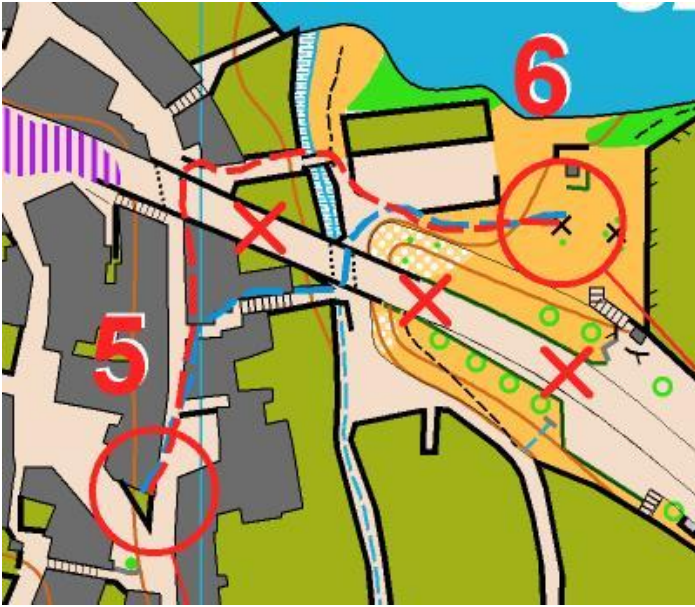

Circuit A

Départ à 1 : 53 m

1 à 2 : rouge 114 m
Bleu 115m
Jaune 106 m

2 à 3 : rouge 33 m
Bleu 50 m

3 à 4 : rouge 173 m
Bleu 175 m

4 à 5 : rouge 122 m
Bleu 133 m
Jaune 174 m

5 à 6 : rouge 108 m
Bleu 88 m

6 à 7 : rouge 143 m

Dep 2 à 1 : rouge 170 m
Bleu 168 m

1 à 2

rouge 96 m
Bleu 96 m
Jaune 104 m

2 à 3 : rouge 82 m
Bleu 73 m
Jaune 73 m

3 à arrivée 2 : rouge 97 m
Bleu 94 m

Départ 3 à 1 :
rouge 117 m
Bleu 149 m
Jaune 183 m

De 1 à 2 :
rouge 146 m
Bleu 140 m

De 2 à 3 :
rouge 100 m