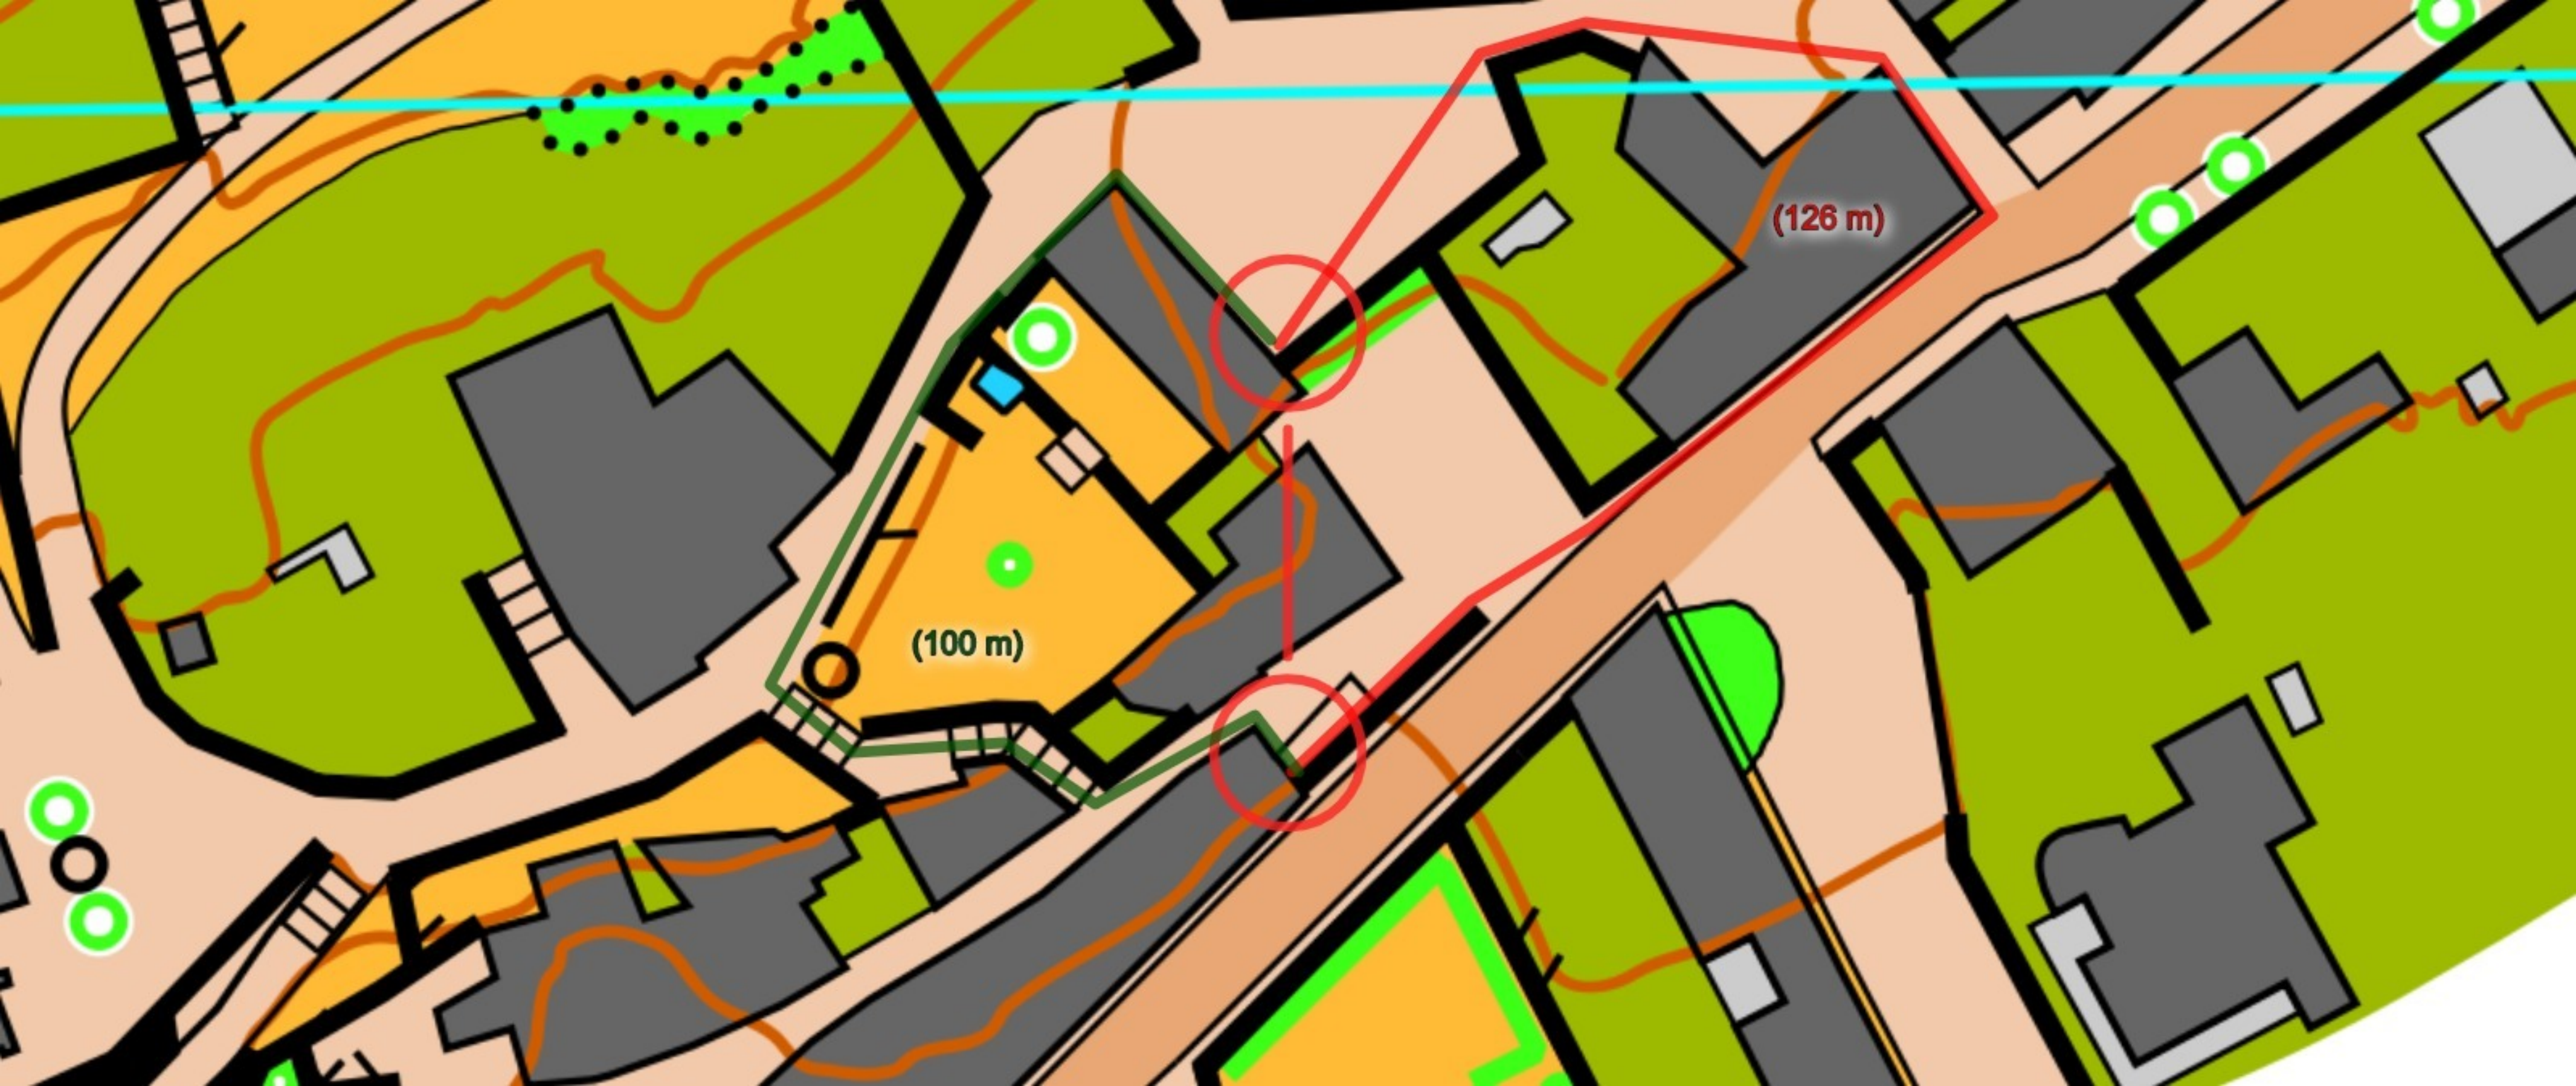

Carte de course d'ori
Carte de base : Cada
Relevés : R. Gransa
Distr. : Club Roma
Commission de c

(54 m)

(56 m)

(100 m)

(92 m)

(27 m)

CALISE TO COURTESY

(126 m)

(100 m)

(146 m)

(16 m)