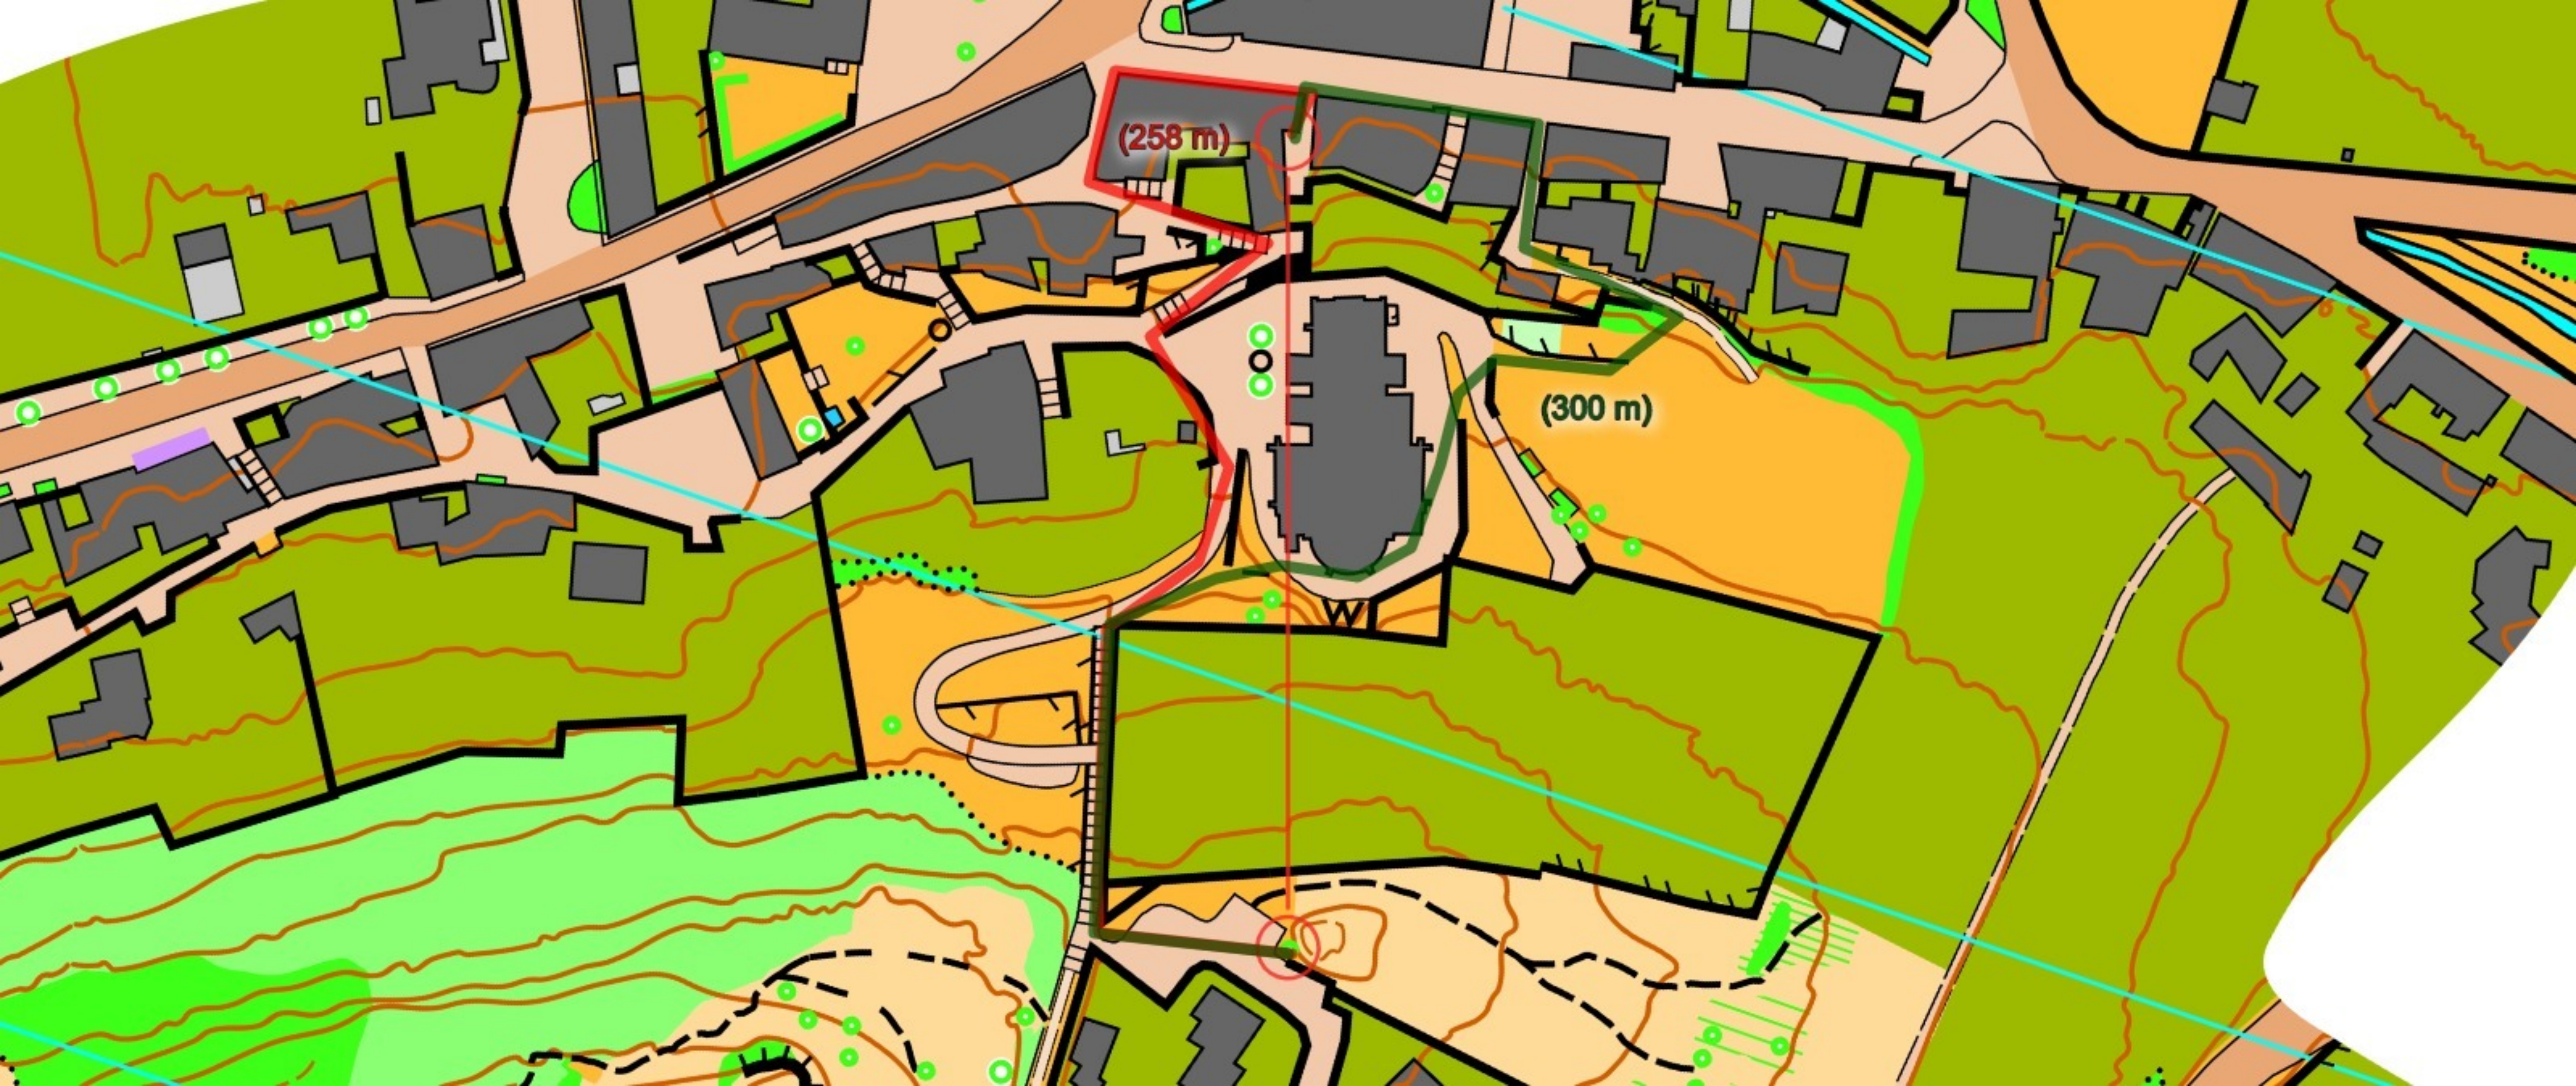

Carte de course d'ori
Carte de base : Cada
Relevés : R. Gransa
Distr. : Club Roma
Commission de c

(54 m)

(56 m)

(100 m)

(92 m)

(27 m)

CALISE TO COURTESY

(126 m)

(100 m)

(146 m)

(16 m)