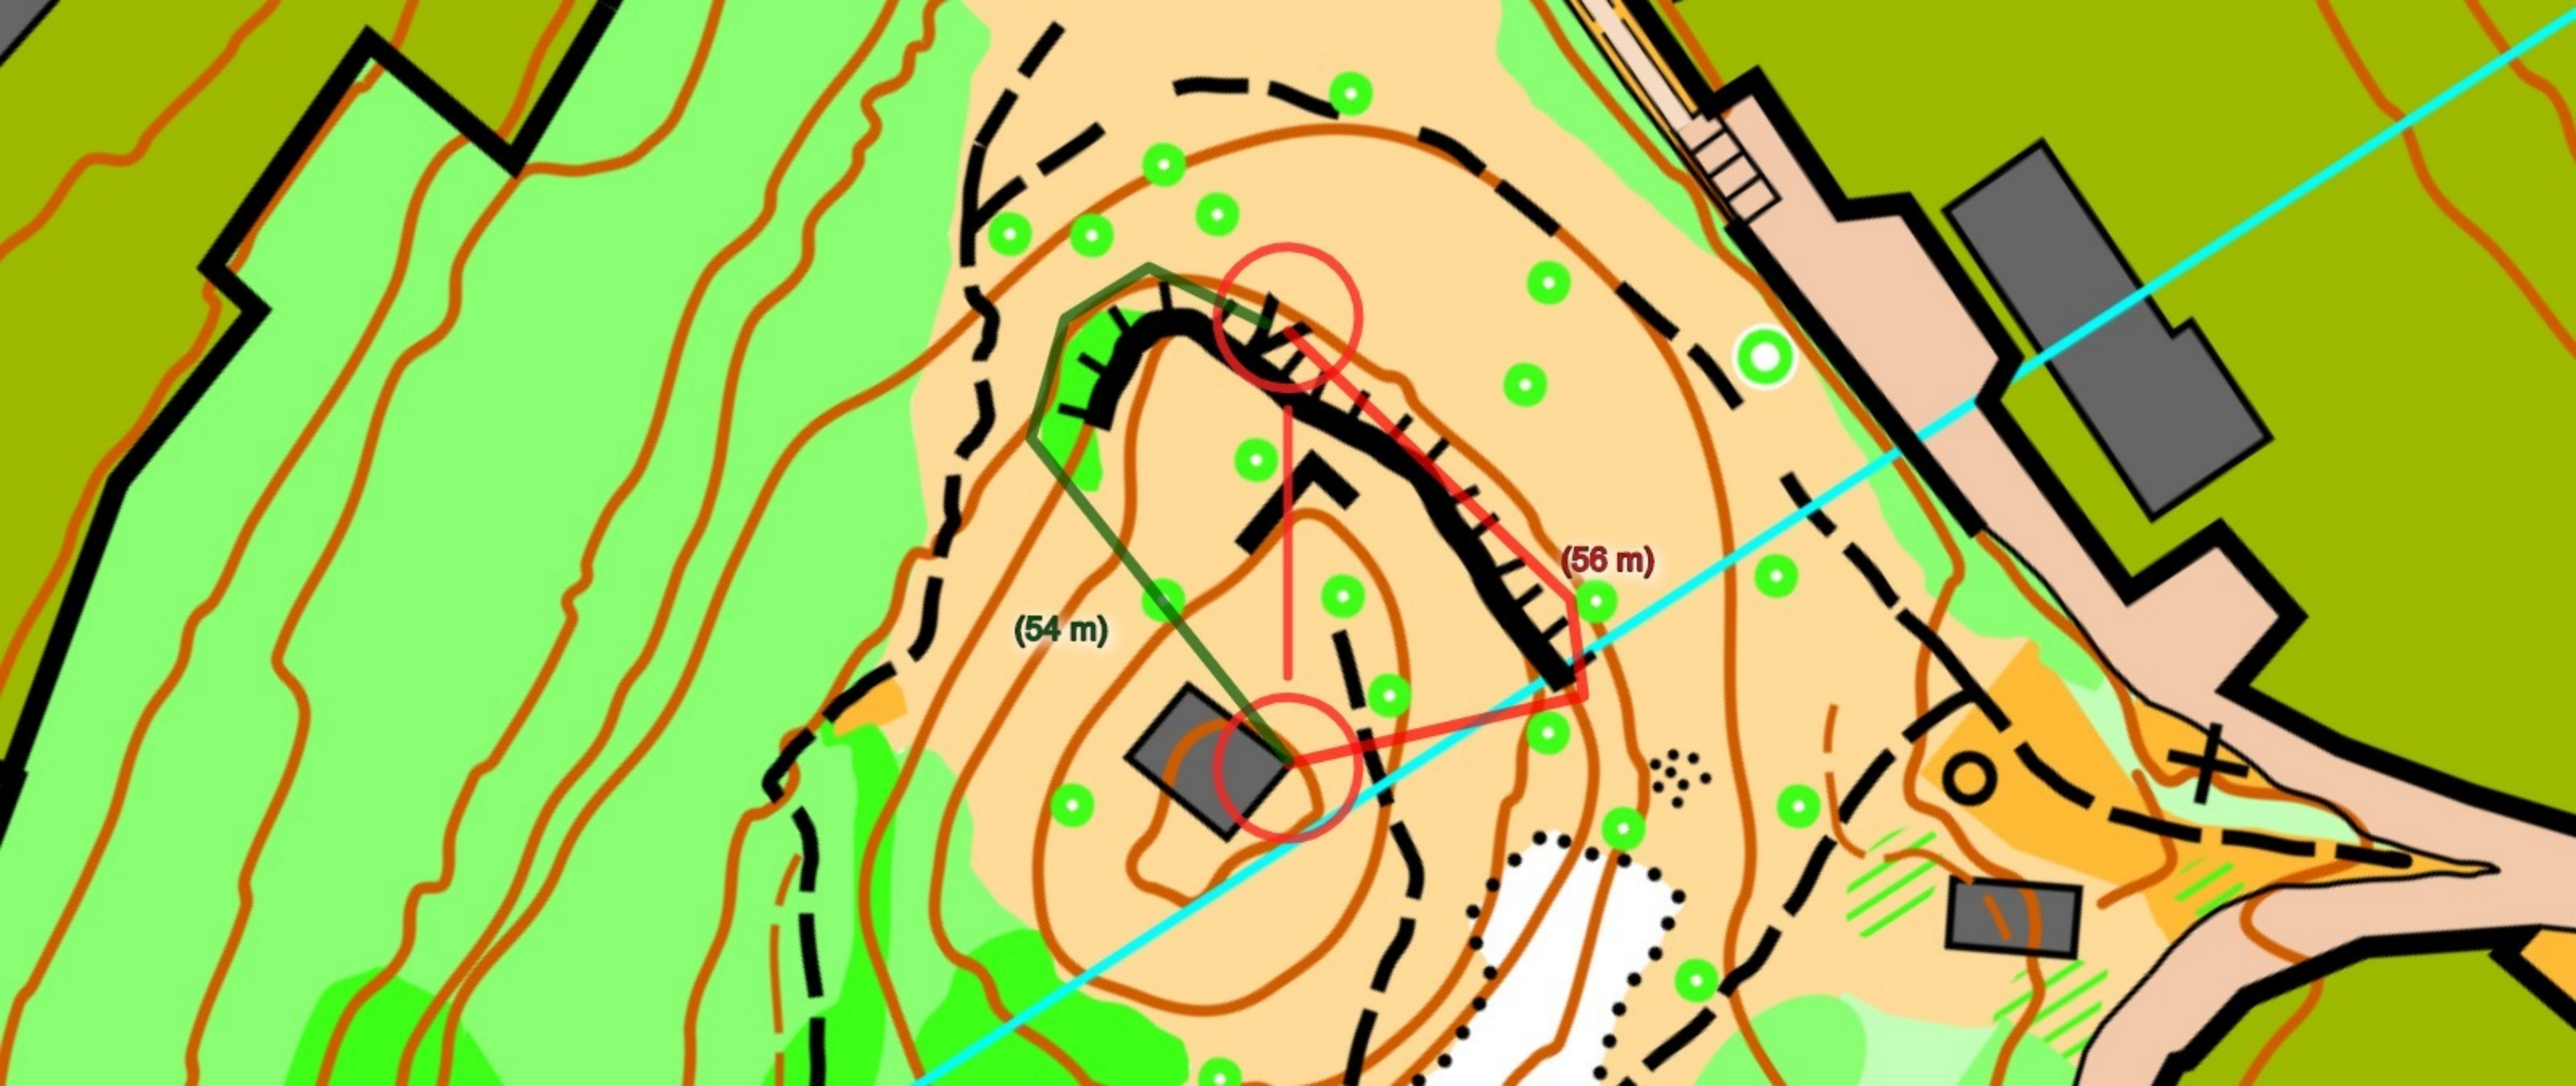

Carte de course d'ori
Carte de base : Cada
Relevés : R. Gransa
Distr. : Club Roma
Commission de c

(54 m)

(56 m)

(100 m)

(92 m)

(27 m)

CALISE TO COURTESY

(126 m)

(100 m)

(146 m)

(16 m)