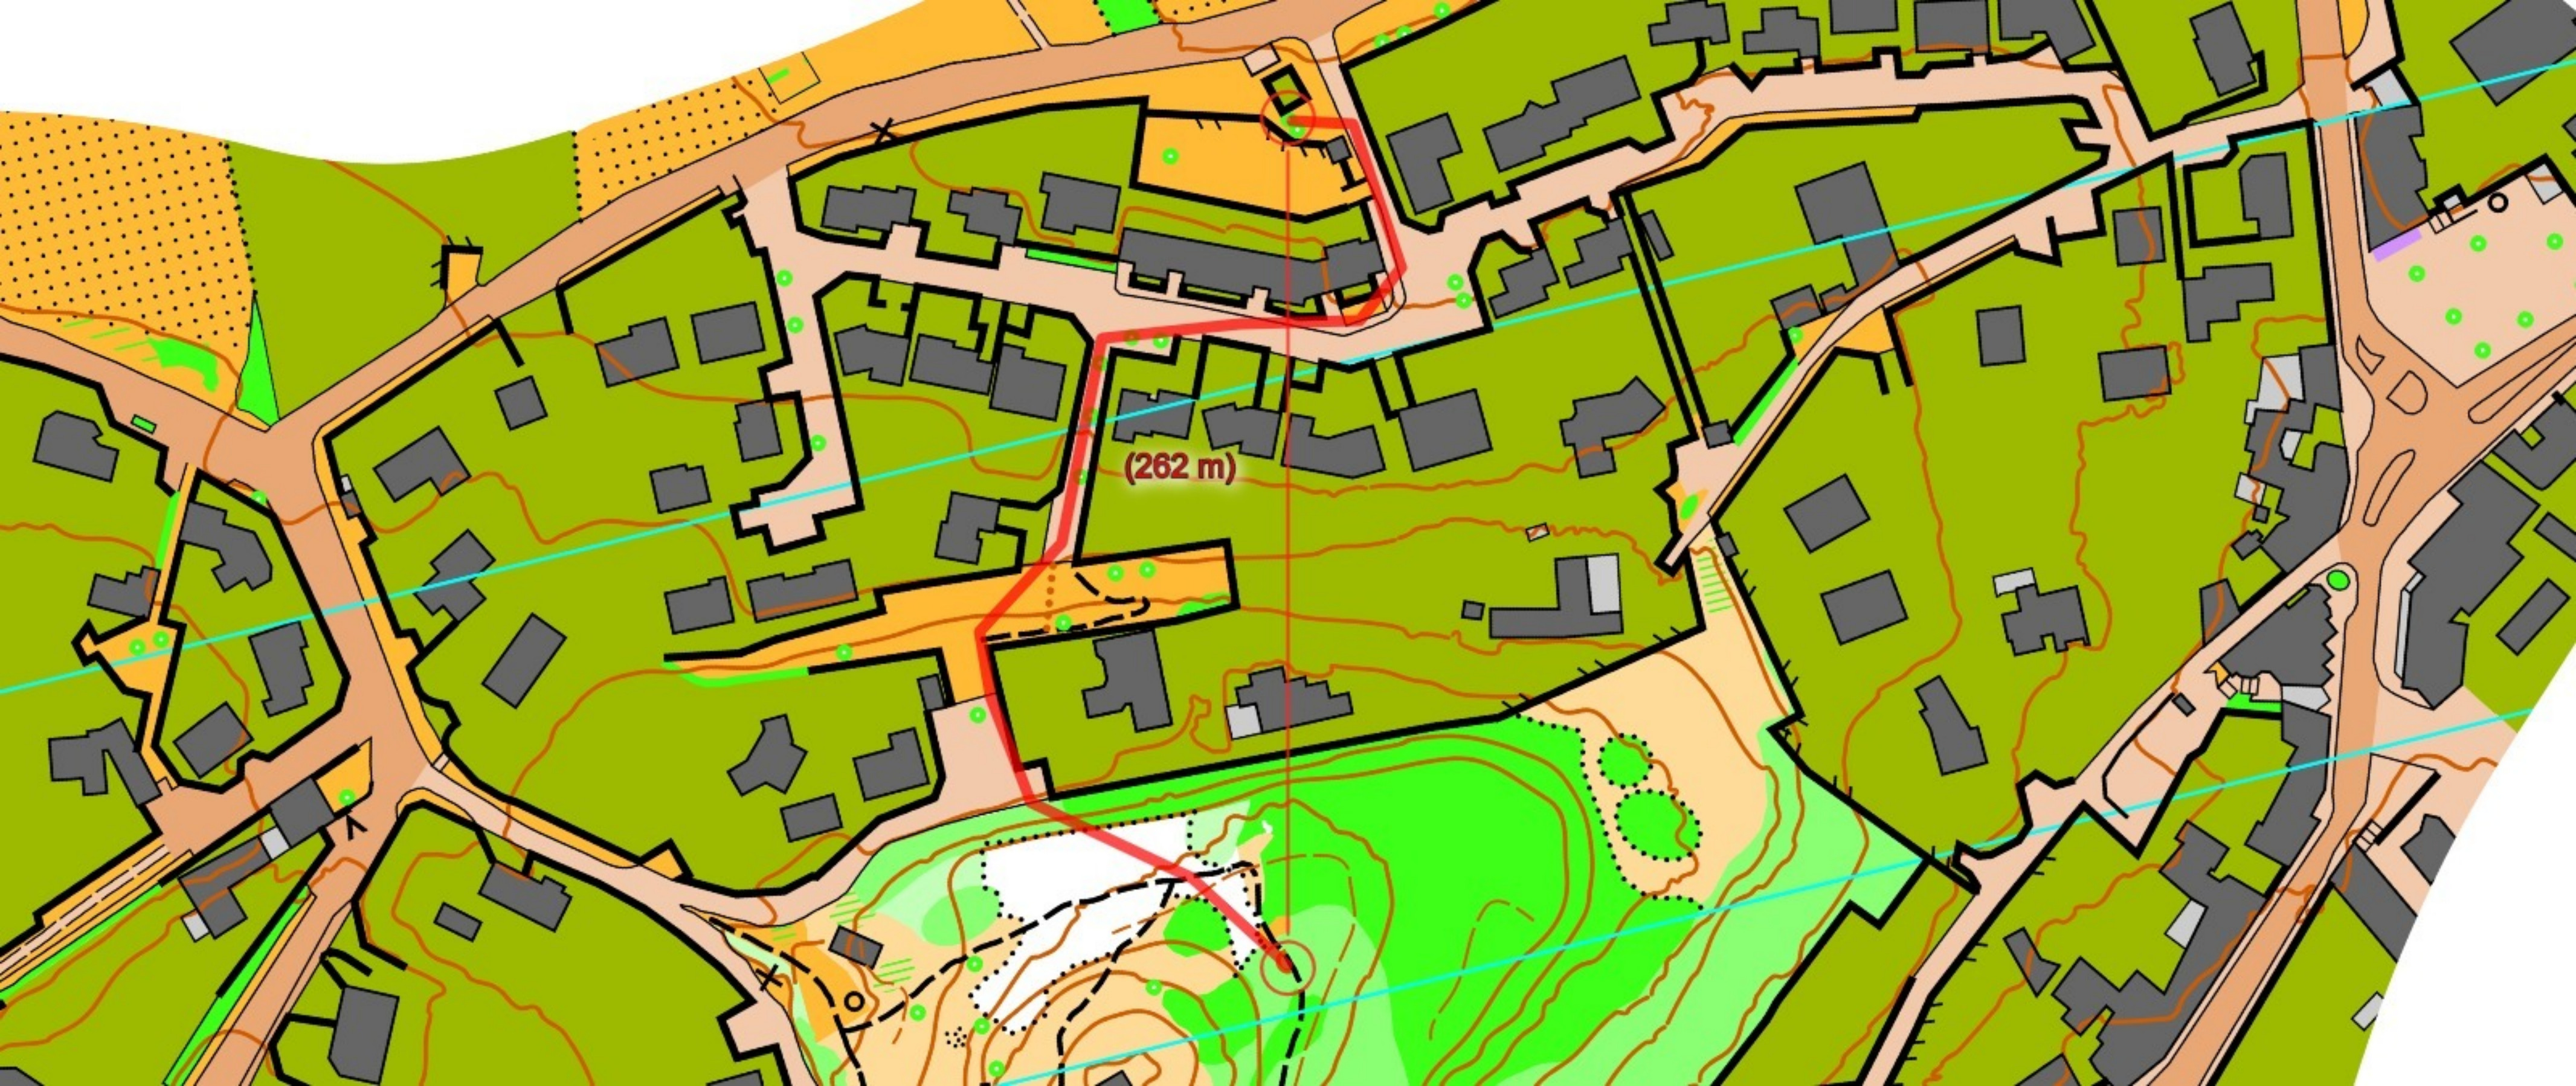

Carte de course d'ori
Carte de base : Cada
Relevés : R. Gransa
Distr. : Club Roma
Commission de c

(54 m)

(56 m)

(100 m)

(92 m)

(27 m)

CALISE TO COURTESY

(126 m)

(100 m)

(146 m)

(16 m)