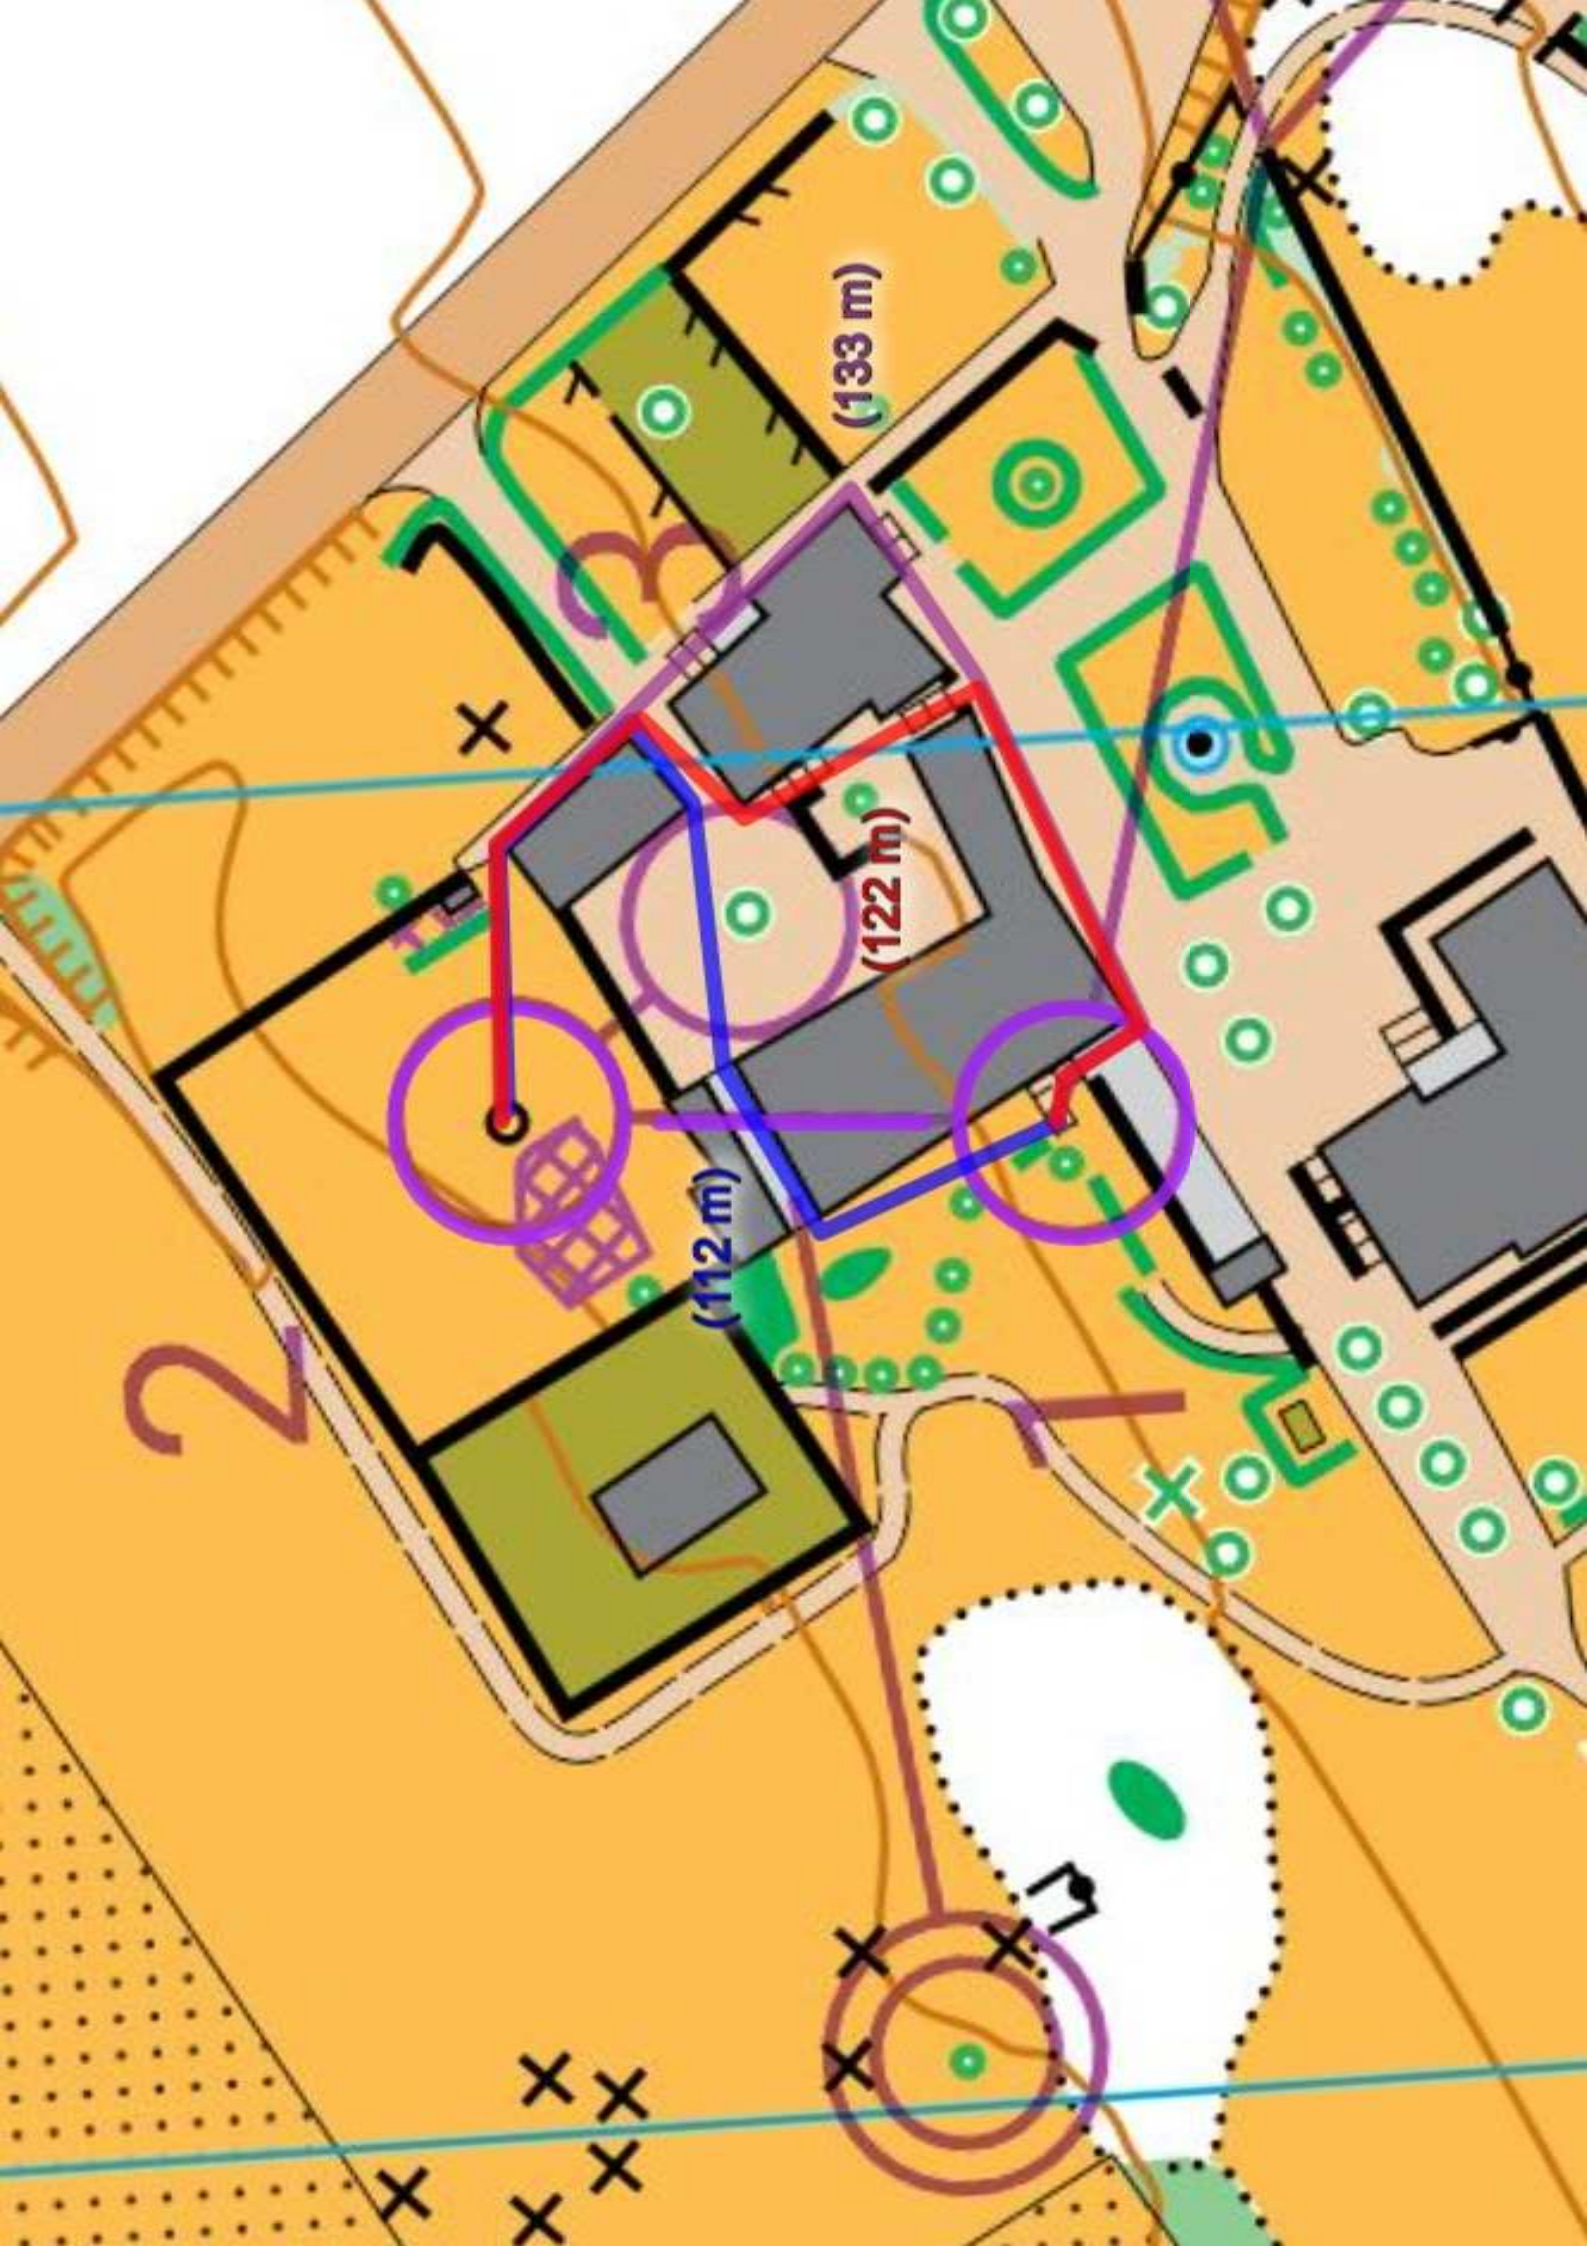

LE CHALUTIER - LA BAUME D'HOSTUN

Echelle : 1/4000

Equidistance : 2.5m

Carte de course d'orientation N°2021-D26-167	
Carte de base : Ortho + lidar	Surface : 0.12 km ²
Relevés : B Deroux, nov. 2021	Dessin : B Deroux, nov. 2021
Distr. : Club Romans Course Orientation - coromans2604@gmail.com	
La possession de cette carte n'implique pas un droit d'accès permanent. Une autorisation doit être demandée aux propriétaires des terrains.	
Autorisation d'accès : Mairie de La Baue d'Hostun	
Numéro d'urgence : 15 ou 112	
Toute reproduction ou adaptation sous quelque forme et par quelque procédé que ce soit, même partielle, est interdite.	
Coordonnées CDCO : cdco26@free.fr	

- L A
D R O
M E -

DVT22 - Le chalutier DF // C1 //

LA BAUME D'HOSTUN

+

(61 m)

ORIENTATION