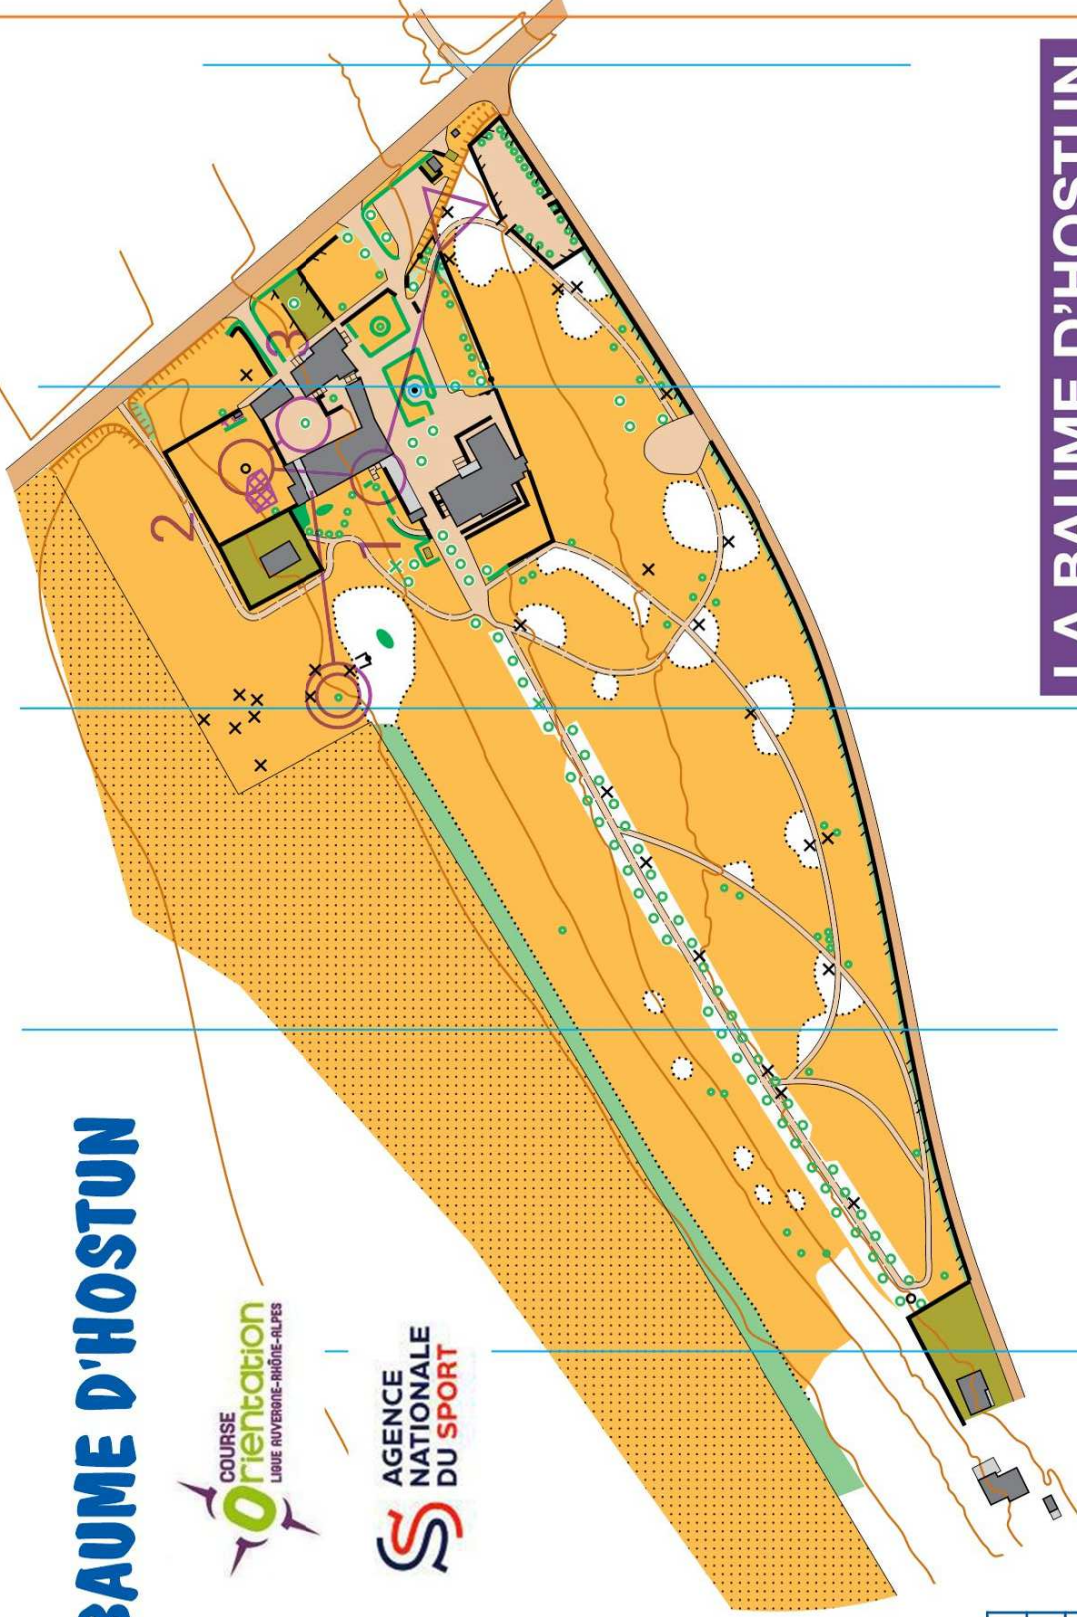

LE CHALUTIER - LA BAUME D'HOSTUN

Echelle : 1/4000

Equidistance : 2.5m

Carte de course d'orientation N°2021-D26-167	
Carte de base : Ortho + lidar	Surface : 0.12 km ²
Relevés : B Deroux, nov. 2021	Dessin : B Deroux, nov. 2021
Distr. : Club Romans Course Orientation - coromans2604@gmail.com	
La possession de cette carte n'implique pas un droit d'accès permanent. Une autorisation doit être demandée aux propriétaires des terrains.	
Autorisation d'accès : Mairie de La Baue d'Hostun	
Numéro d'urgence : 15 ou 112	
Toute reproduction ou adaptation sous quelque forme et par quelque procédé que ce soit, même partielle, est interdite.	
Coordonnées CDCO : cdco26@free.fr	

- L A
D R O
M E -

DVT22 - Le chalutier DF // C1 //

LA BAUME D'HOSTUN

+

(61 m)

ORIENTATION