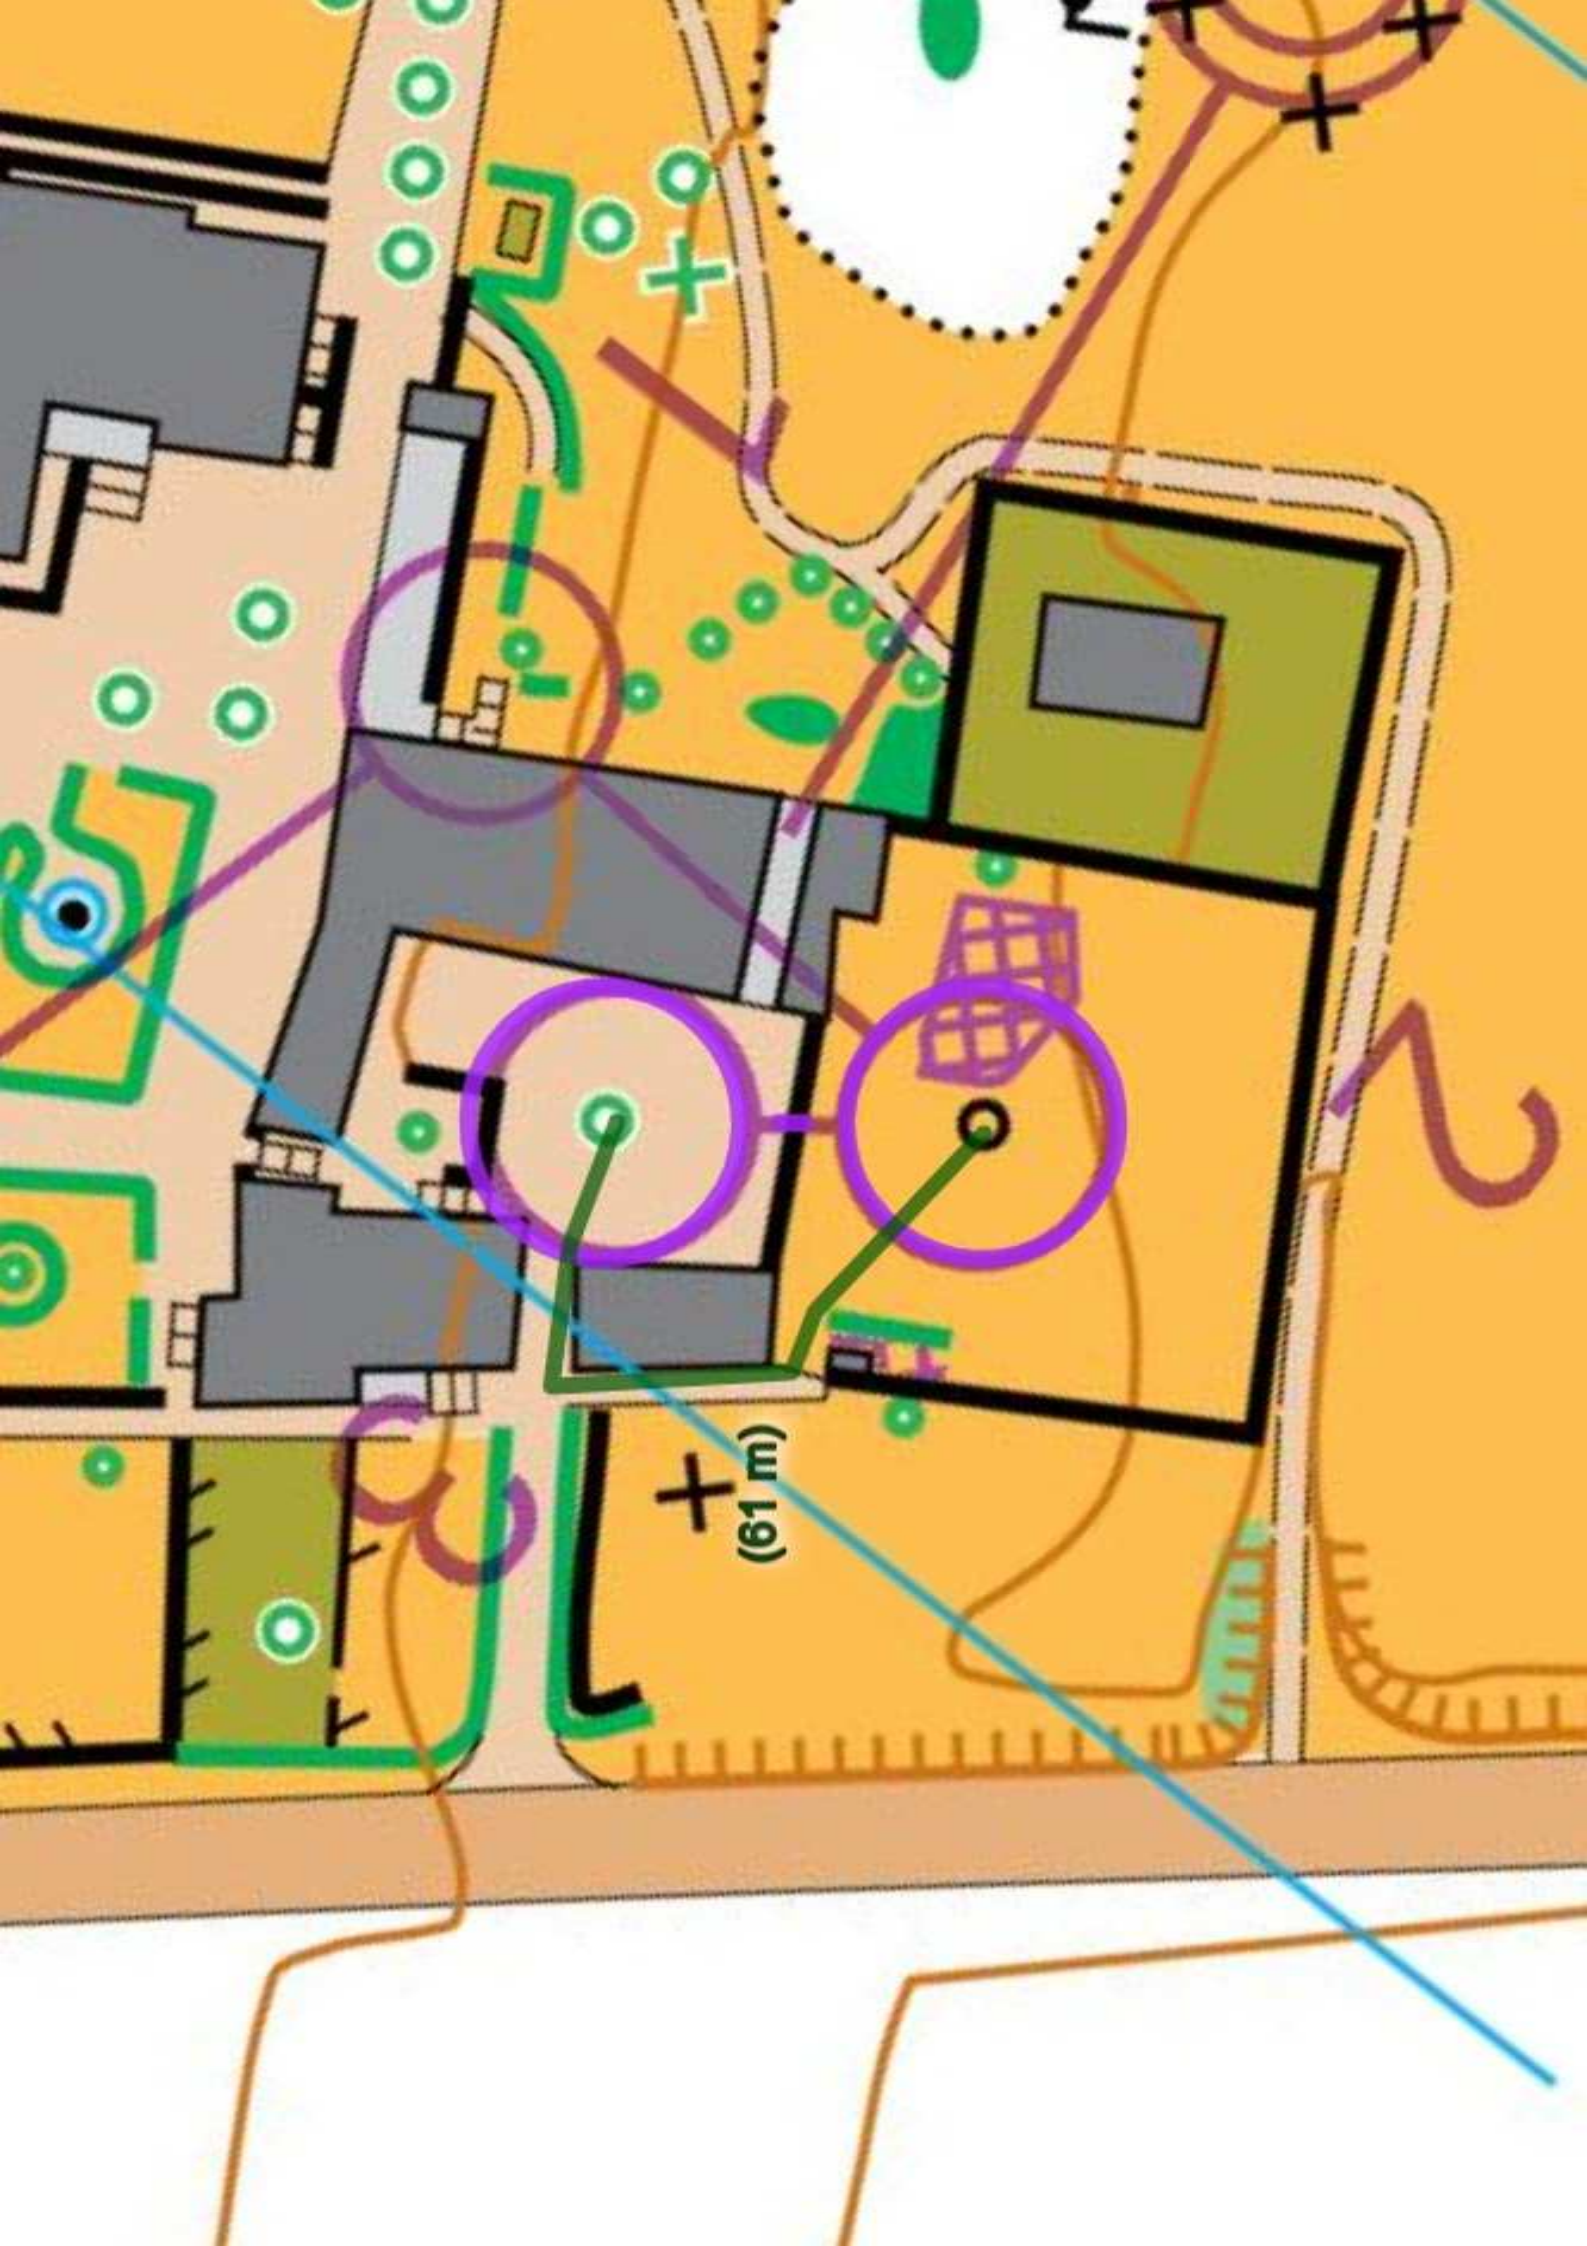

LE CHALUTIER - LA BAUME D'HOSTUN

Echelle : 1/4000

Equidistance : 2.5m

Carte de course d'orientation N°2021-D26-167	
Carte de base : Ortho + lidar	Surface : 0.12 km ²
Relevés : B Deroux, nov. 2021	Dessin : B Deroux, nov. 2021
Distr. : Club Romans Course Orientation - coromans2604@gmail.com	
La possession de cette carte n'implique pas un droit d'accès permanent. Une autorisation doit être demandée aux propriétaires des terrains.	
Autorisation d'accès : Mairie de La Baue d'Hostun	
Numéro d'urgence : 15 ou 112	
Toute reproduction ou adaptation sous quelque forme et par quelque procédé que ce soit, même partielle, est interdite.	
Coordonnées CDCO : cdco26@free.fr	

- L A
D R O
M E -

DVT22 - Le chalutier DF // C1 //

LA BAUME D'HOSTUN

+

(61 m)

ORIENTATION