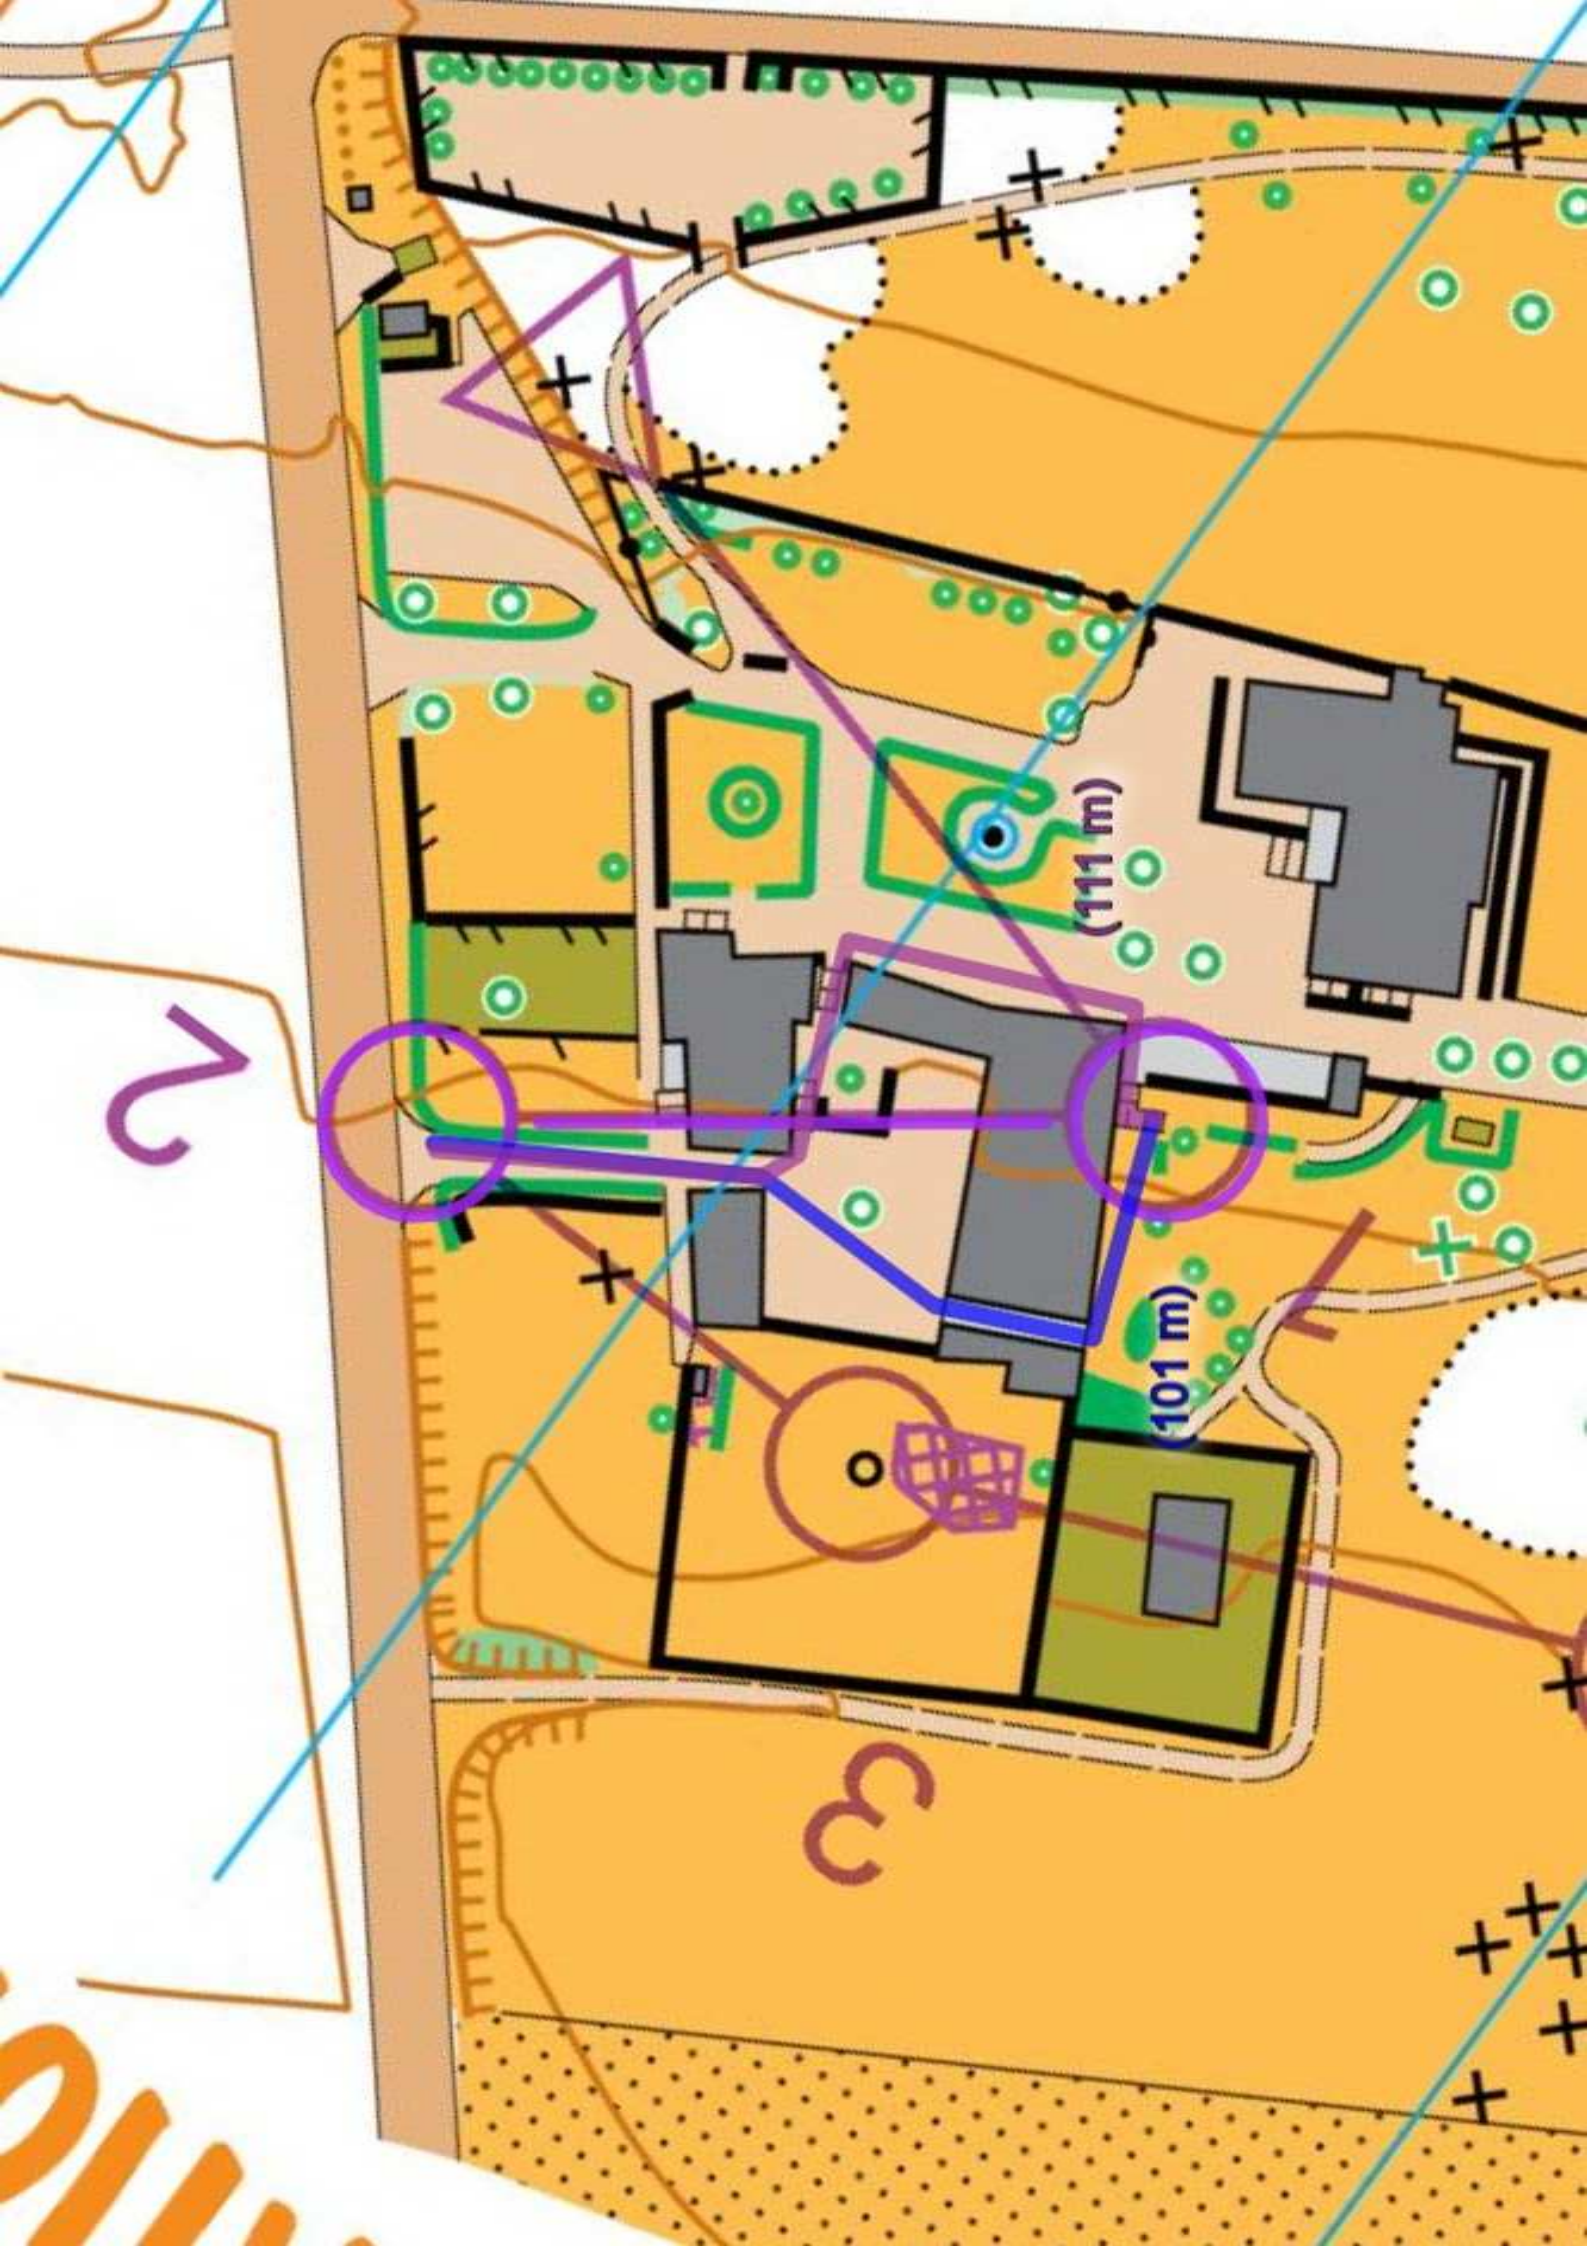

LE CHALUTIER - LA BAUME D'HOSTUN

Echelle : 1/4000

Equidistance : 2.5m

LA BAUME D'HOSTUN

DVT22 - Le chalutier DF // C2 //

L A
D R O
M E -

Carte de course d'orientation N°2021-D26-167	
Carte de base : Ortho + lidar	Surface : 0.12 km²
Relevés : B Deroux, nov. 2021	Dessin : B Deroux, nov. 2021
Distr. : Club Romans Course Orientation - coromans2604@gmail.com	
La possession de cette carte n'implique pas un droit d'accès permanent. Une autorisation doit être demandée aux propriétaires des terrains.	
Autorisation d'accès : Mairie de La Baue d'Hostun	
Numéro d'urgence : 15 ou 112	
Toute reproduction ou adaptation sous quelque forme et par quelque procédé que ce soit, même partielle, est interdite.	
Coordonnées CDCO : cdco26@free.fr	

ORIENTATA