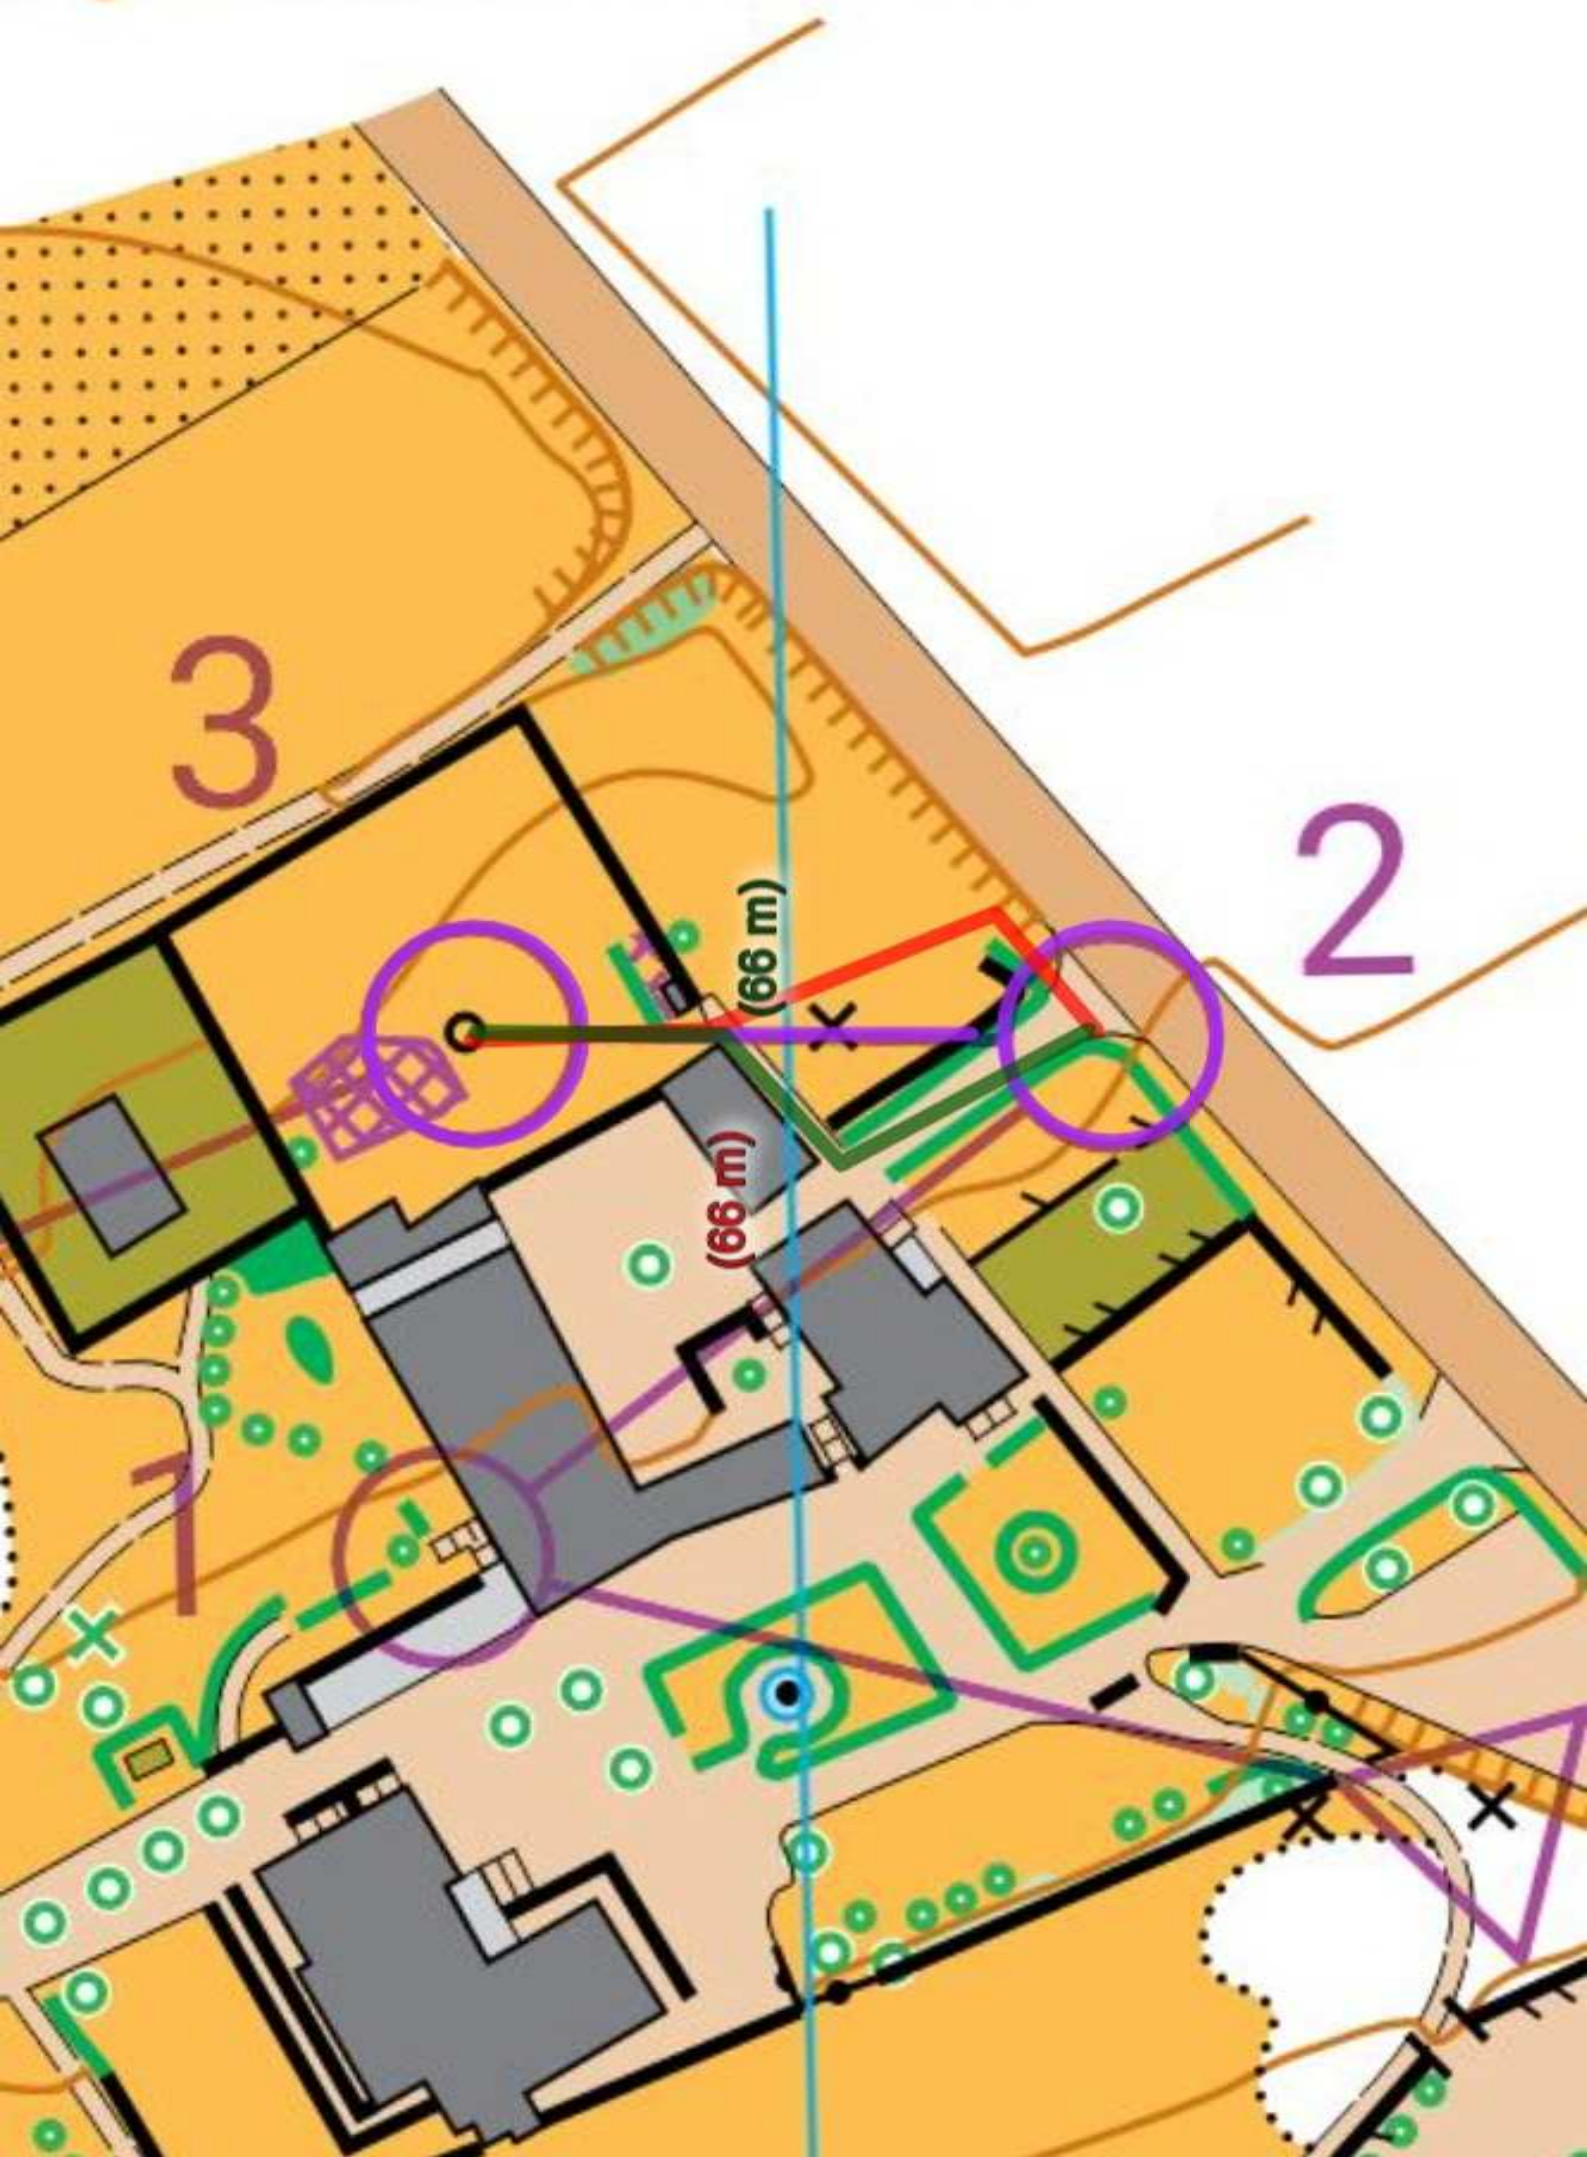

LE CHALUTIER - LA BAUME D'HOSTUN

Echelle : 1/4000

Equidistance : 2.5m

LA BAUME D'HOSTUN

DVT22 - Le chalutier DF // C2 //

L A
D R O
M E -

Carte de course d'orientation N°2021-D26-167	
Carte de base : Ortho + lidar	Surface : 0.12 km²
Relevés : B Deroux, nov. 2021	Dessin : B Deroux, nov. 2021
Distr. : Club Romans Course Orientation - coromans2604@gmail.com	
La possession de cette carte n'implique pas un droit d'accès permanent. Une autorisation doit être demandée aux propriétaires des terrains.	
Autorisation d'accès : Mairie de La Baue d'Hostun	
Numéro d'urgence : 15 ou 112	
Toute reproduction ou adaptation sous quelque forme et par quelque procédé que ce soit, même partielle, est interdite.	
Coordonnées CDCO : cdco26@free.fr	

ORIENTATA