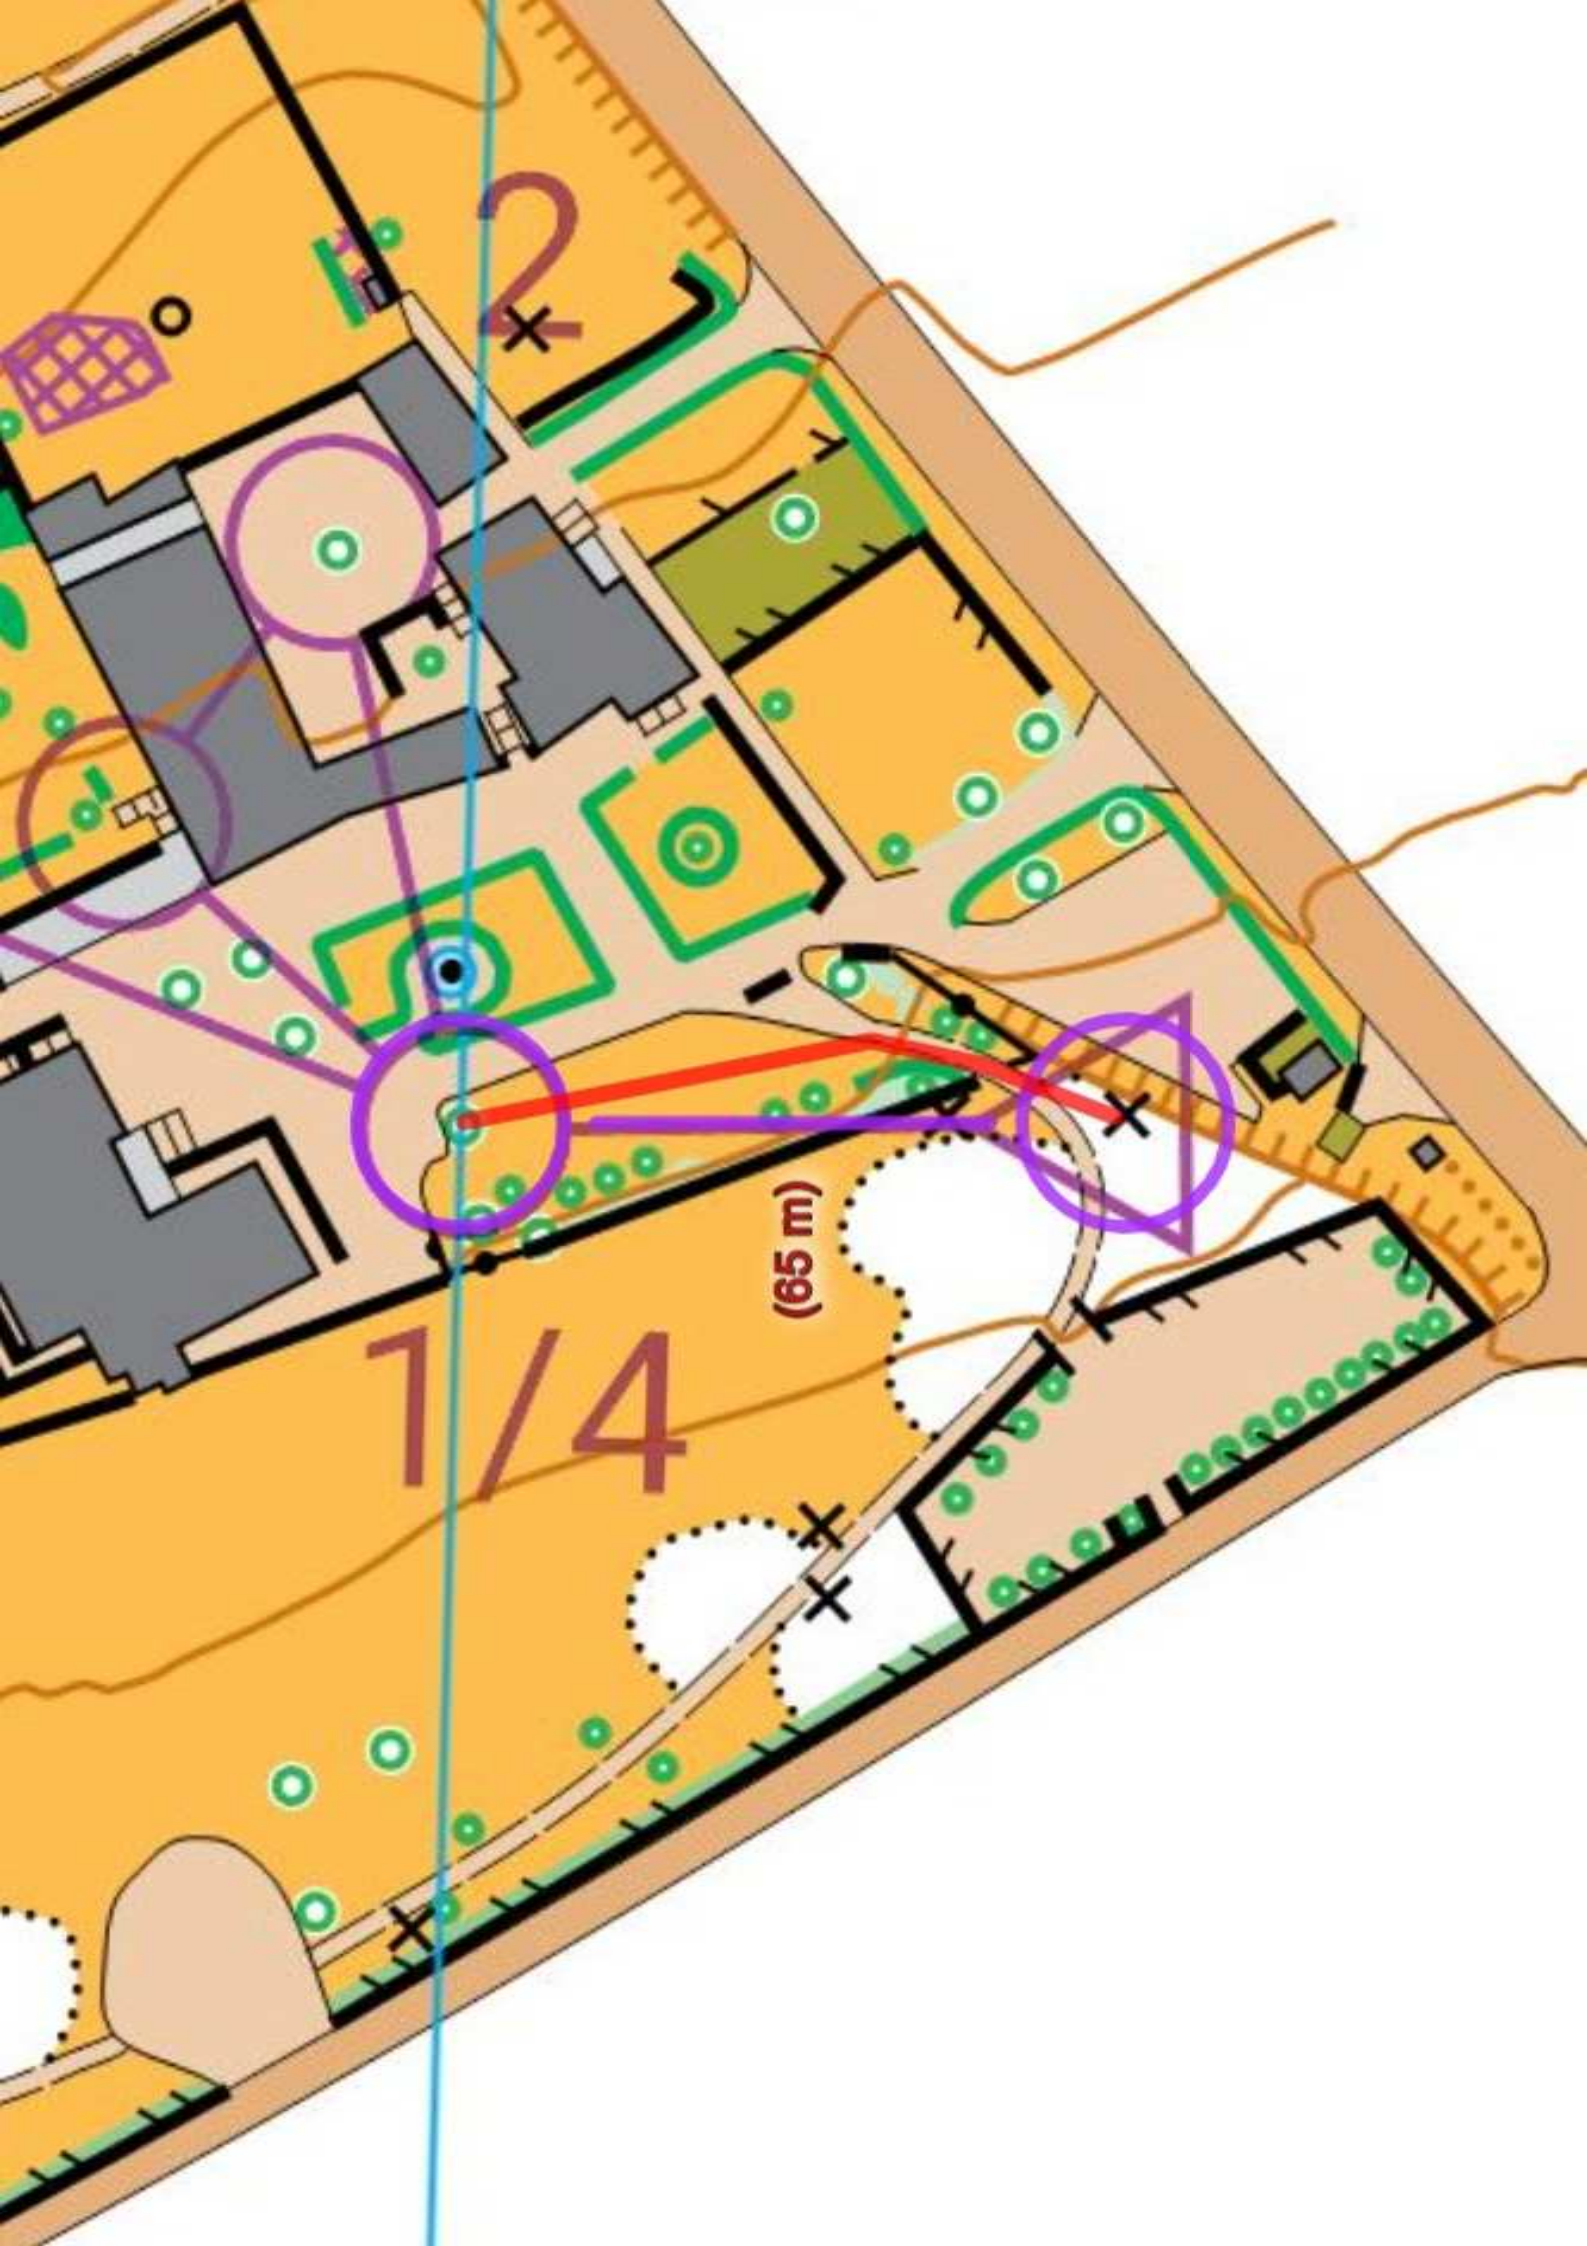

LE CHALUTIER - LA BAUME D'HOSTUN

Echelle : 1/4000

Equidistance : 2.5m

Carte de course d'orientation N°2021-D26-167	
Carte de base : Ortho + lidar	Surface : 0.12 km²
Relevés : B Deroux, nov. 2021	Dessin : B Deroux, nov. 2021
Distr. : Club Romans Course Orientation - coromans2604@gmail.com	
La possession de cette carte n'implique pas un droit d'accès permanent. Une autorisation doit être demandée aux propriétaires des terrains.	
Autorisation d'accès : Mairie de La Baue d'Hostun	
Numéro d'urgence : 15 ou 112	
Toute reproduction ou adaptation sous quelque forme et par quelque procédé que ce soit, même partielle, est interdite.	
Coordonnées CDCO : cdco26@free.fr	

- L A
D R O
M E -

DVT22 - Le chalutier DF // C3 //

LA BAUME D'HOSTUN

(75 m)

(98 m)

7/4

(53 m)

(75 m)

ORIENT

(129 m)

(133 m)

1/4