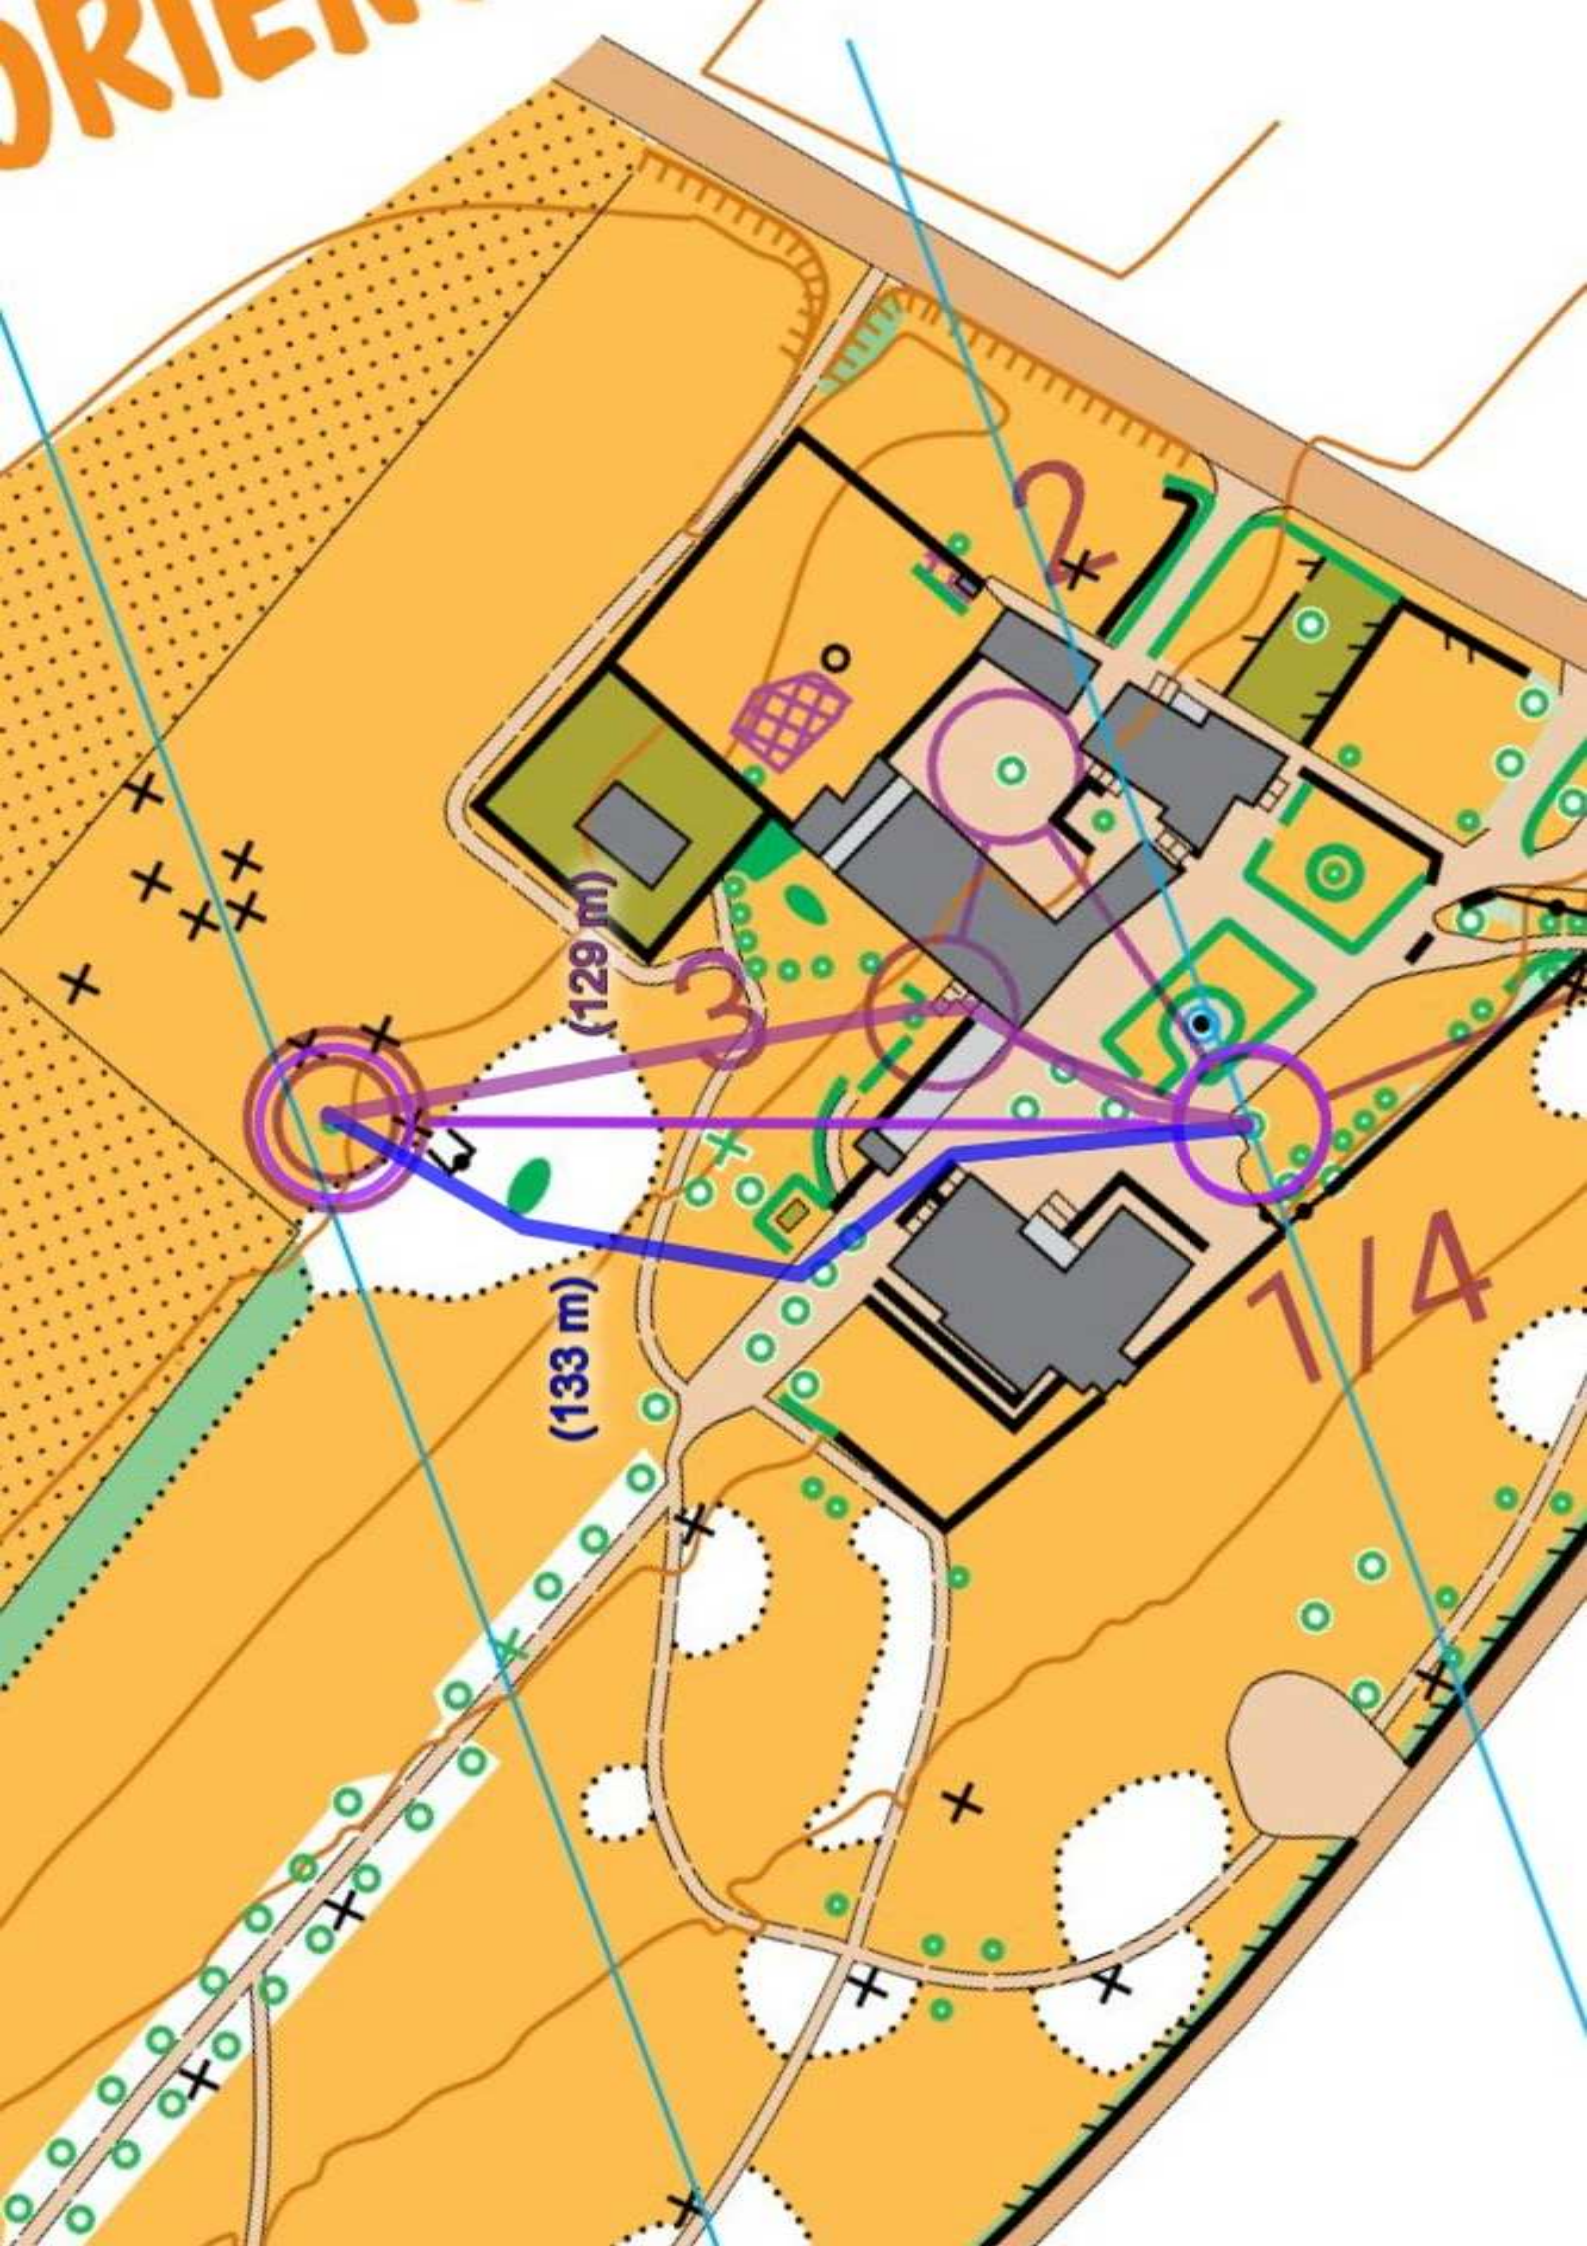

LE CHALUTIER - LA BAUME D'HOSTUN

Echelle : 1/4000

Equidistance : 2.5m

Carte de course d'orientation N°2021-D26-167	
Carte de base : Ortho + lidar	Surface : 0.12 km²
Relevés : B Deroux, nov. 2021	Dessin : B Deroux, nov. 2021
Distr. : Club Romans Course Orientation - coromans2604@gmail.com	
La possession de cette carte n'implique pas un droit d'accès permanent. Une autorisation doit être demandée aux propriétaires des terrains.	
Autorisation d'accès : Mairie de La Baue d'Hostun	
Numéro d'urgence : 15 ou 112	
Toute reproduction ou adaptation sous quelque forme et par quelque procédé que ce soit, même partielle, est interdite.	
Coordonnées CDCO : cdco26@free.fr	

- L A
D R O
M E -

DVT22 - Le chalutier DF // C3 //

LA BAUME D'HOSTUN

(75 m)

(98 m)

7/4

(53 m)

(75 m)

ORIENT

(129 m)

(133 m)

1/4