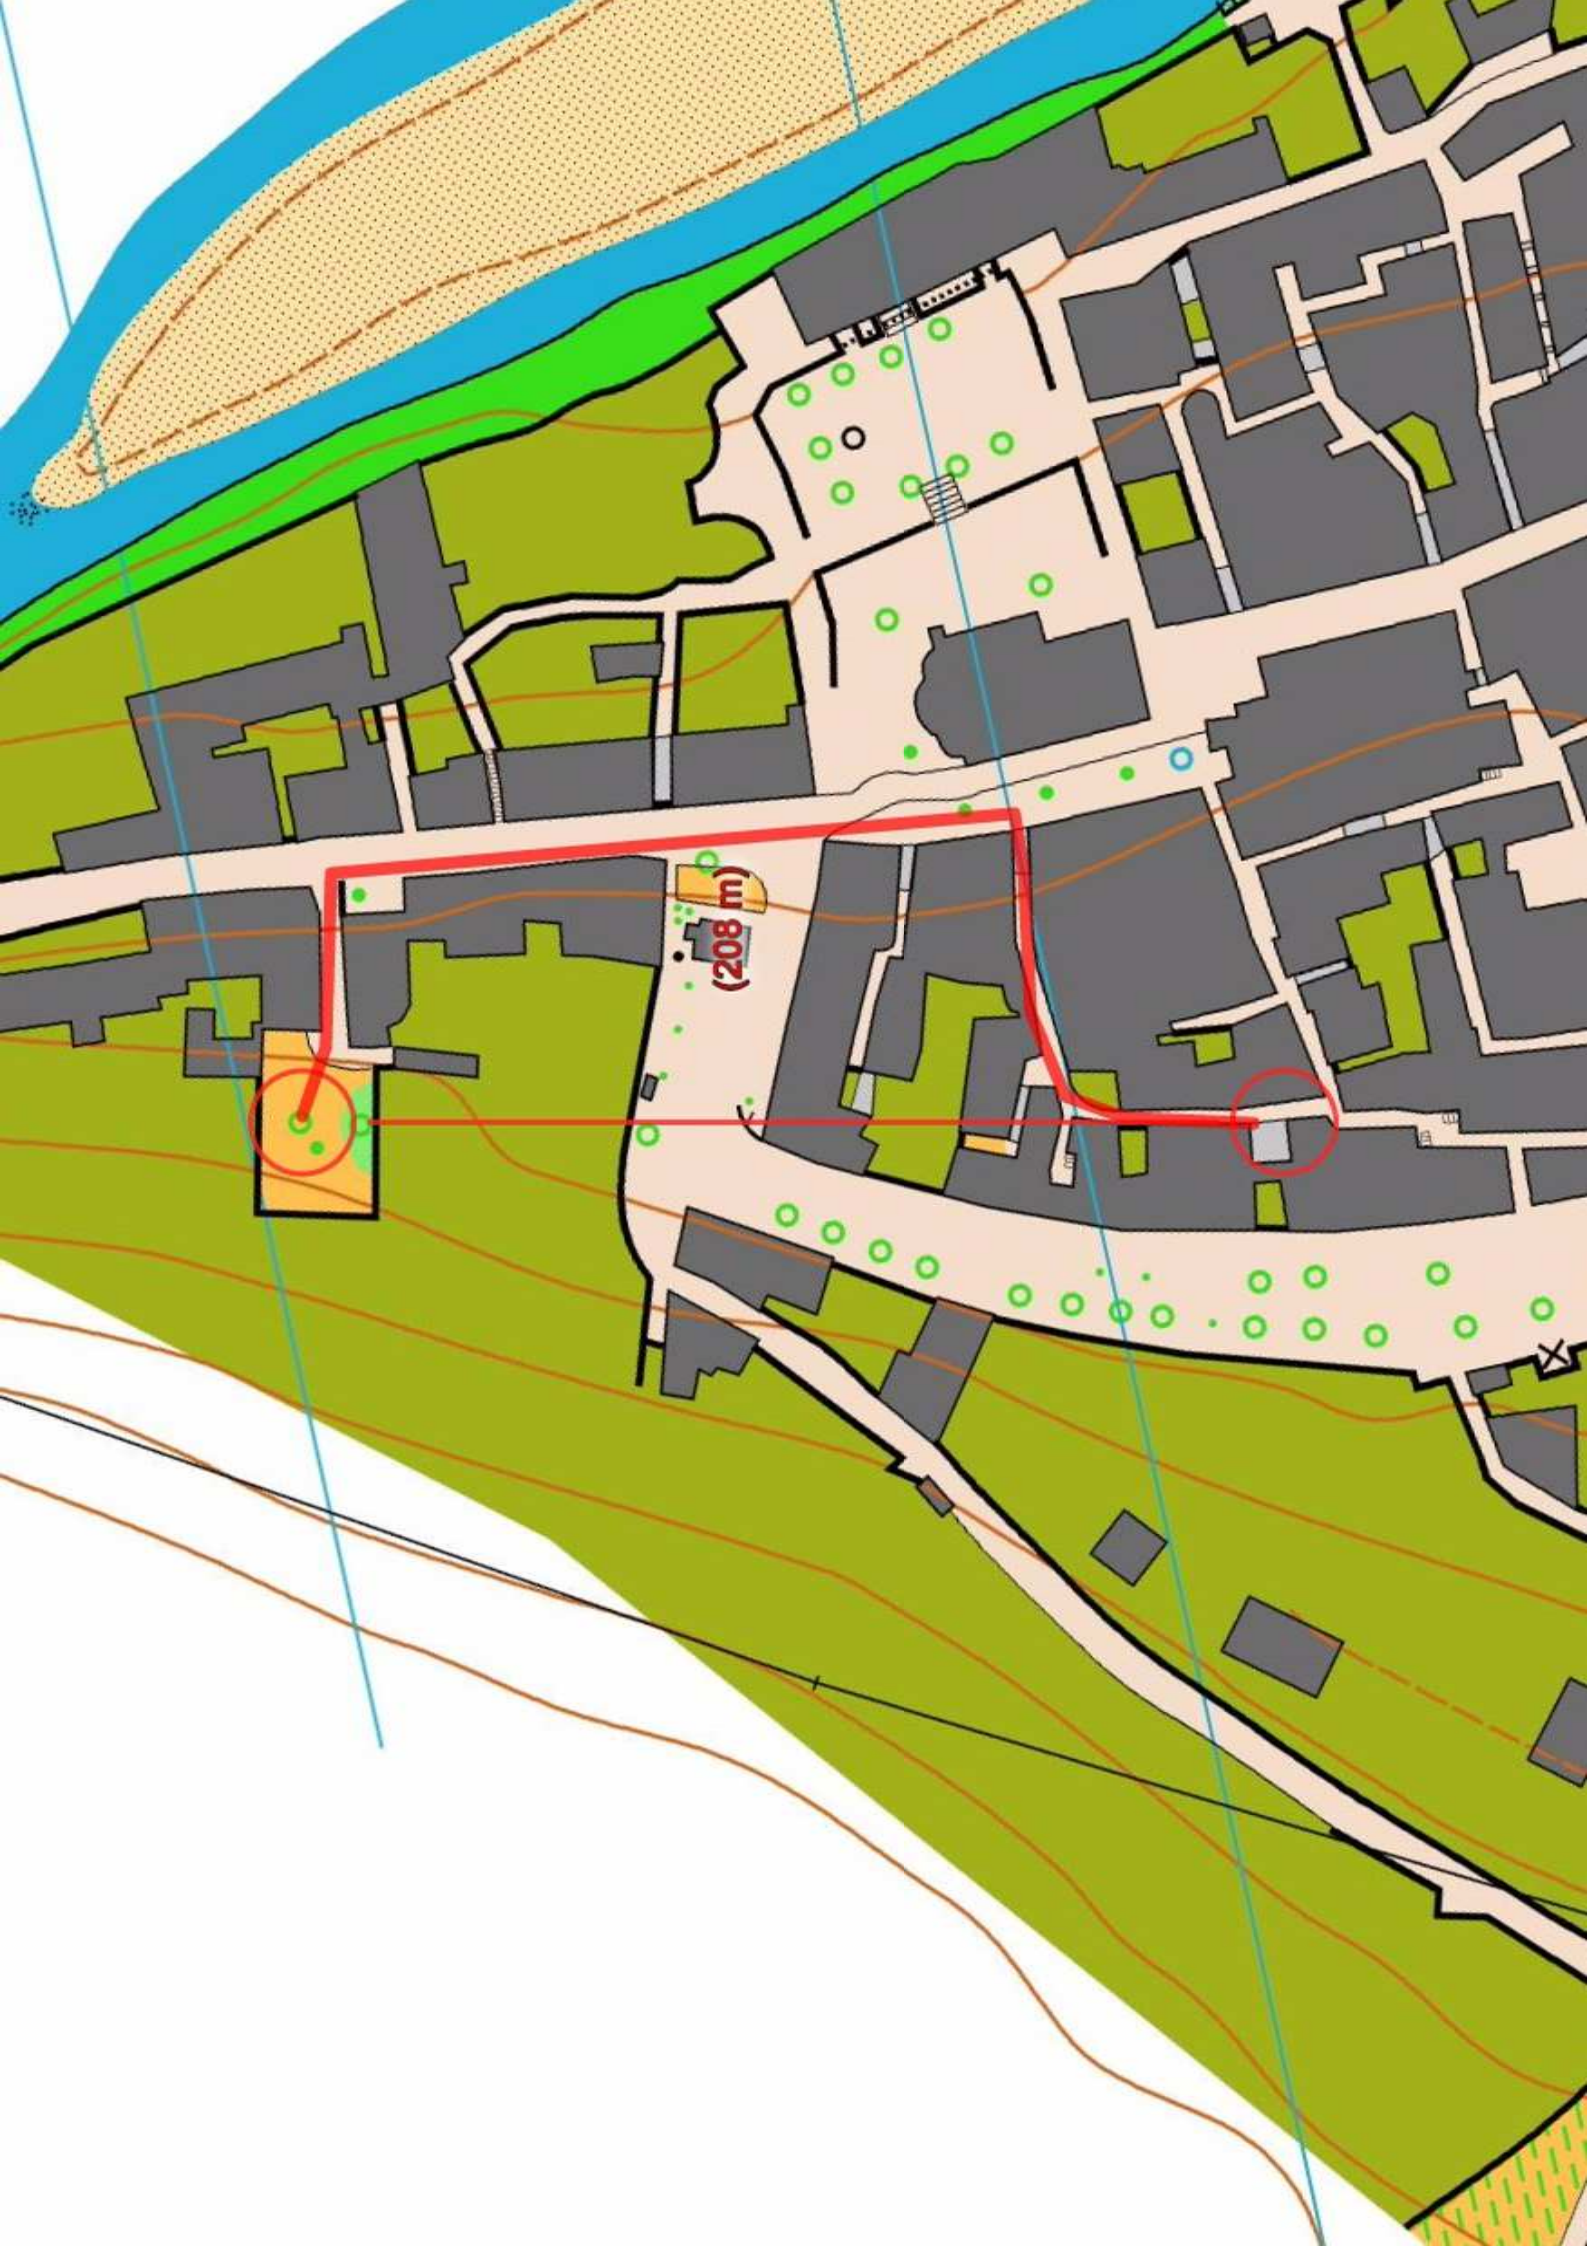

L A D R O - M E -

SECTION
HOME AL PES

(211 m)

(188 m)

(119 m)

(126 m)

(133 m)

(151 m)

(127 m)

(245 m)

(237 m)

(138 m)

(217 m)

(232 m)

(41 m)