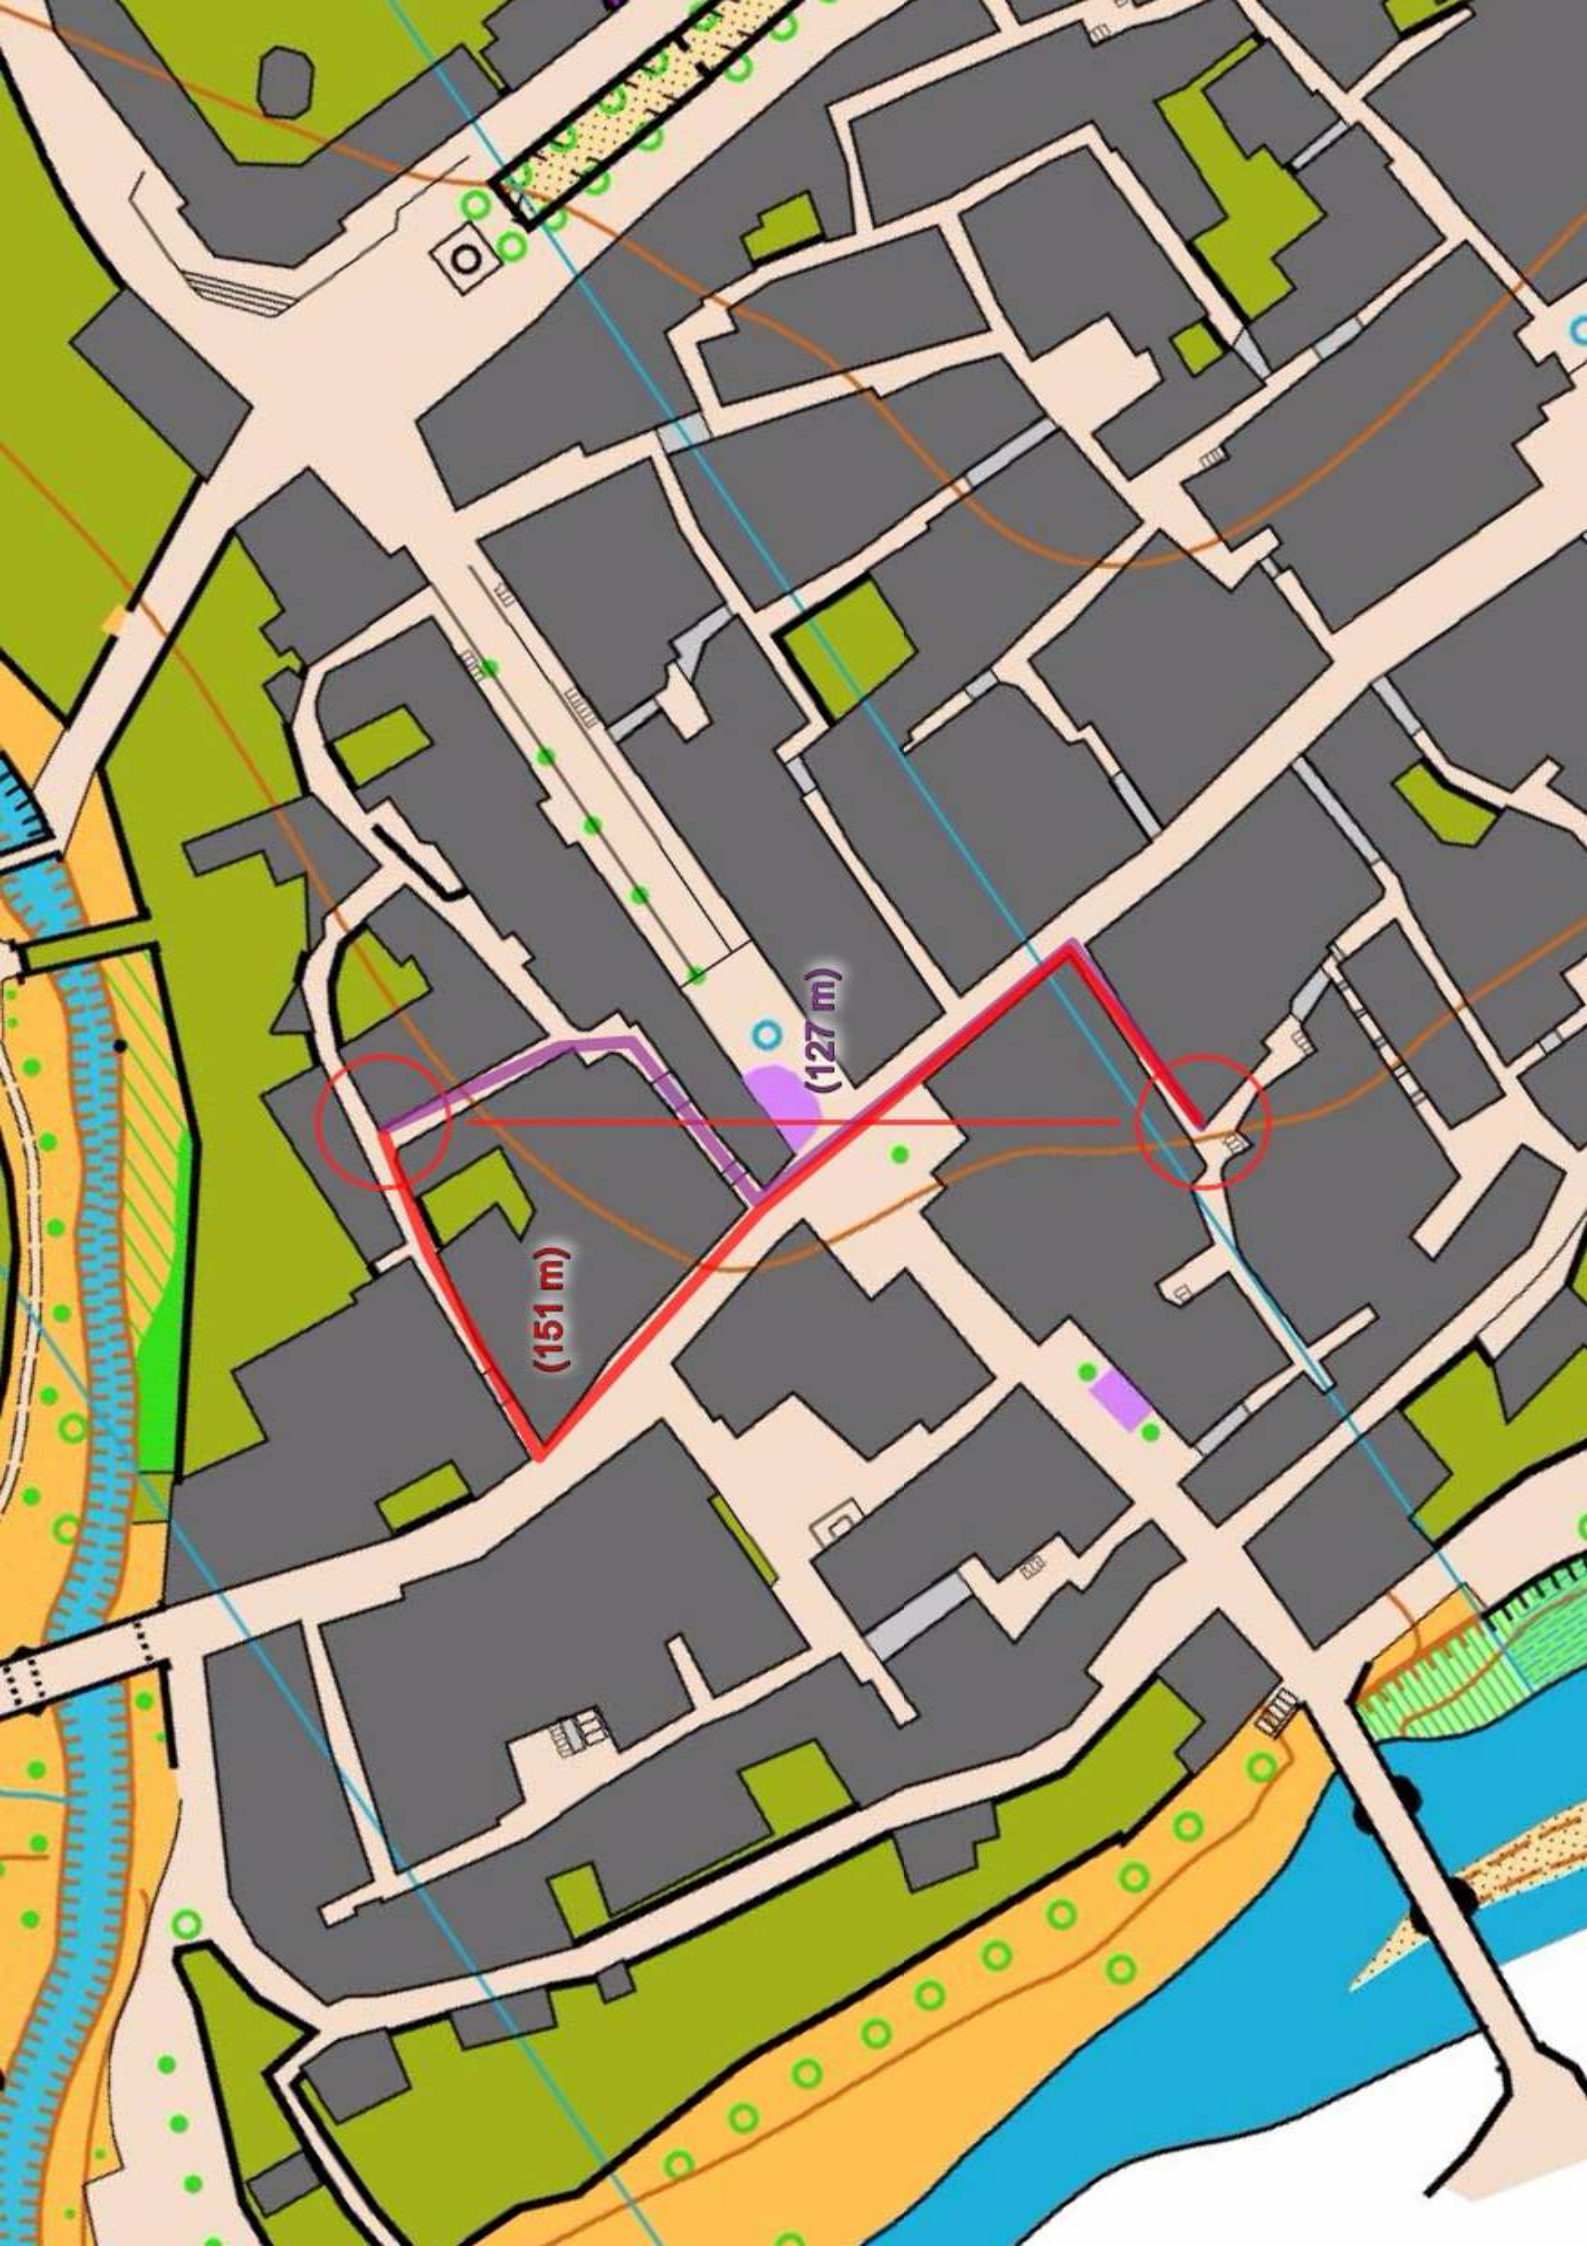

L A D R O - M E -

SECTION
HOME AL PES

(211 m)

(188 m)

(119 m)

(126 m)

(133 m)

(151 m)

(127 m)

(245 m)

(237 m)

(138 m)

(217 m)

(232 m)

(41 m)