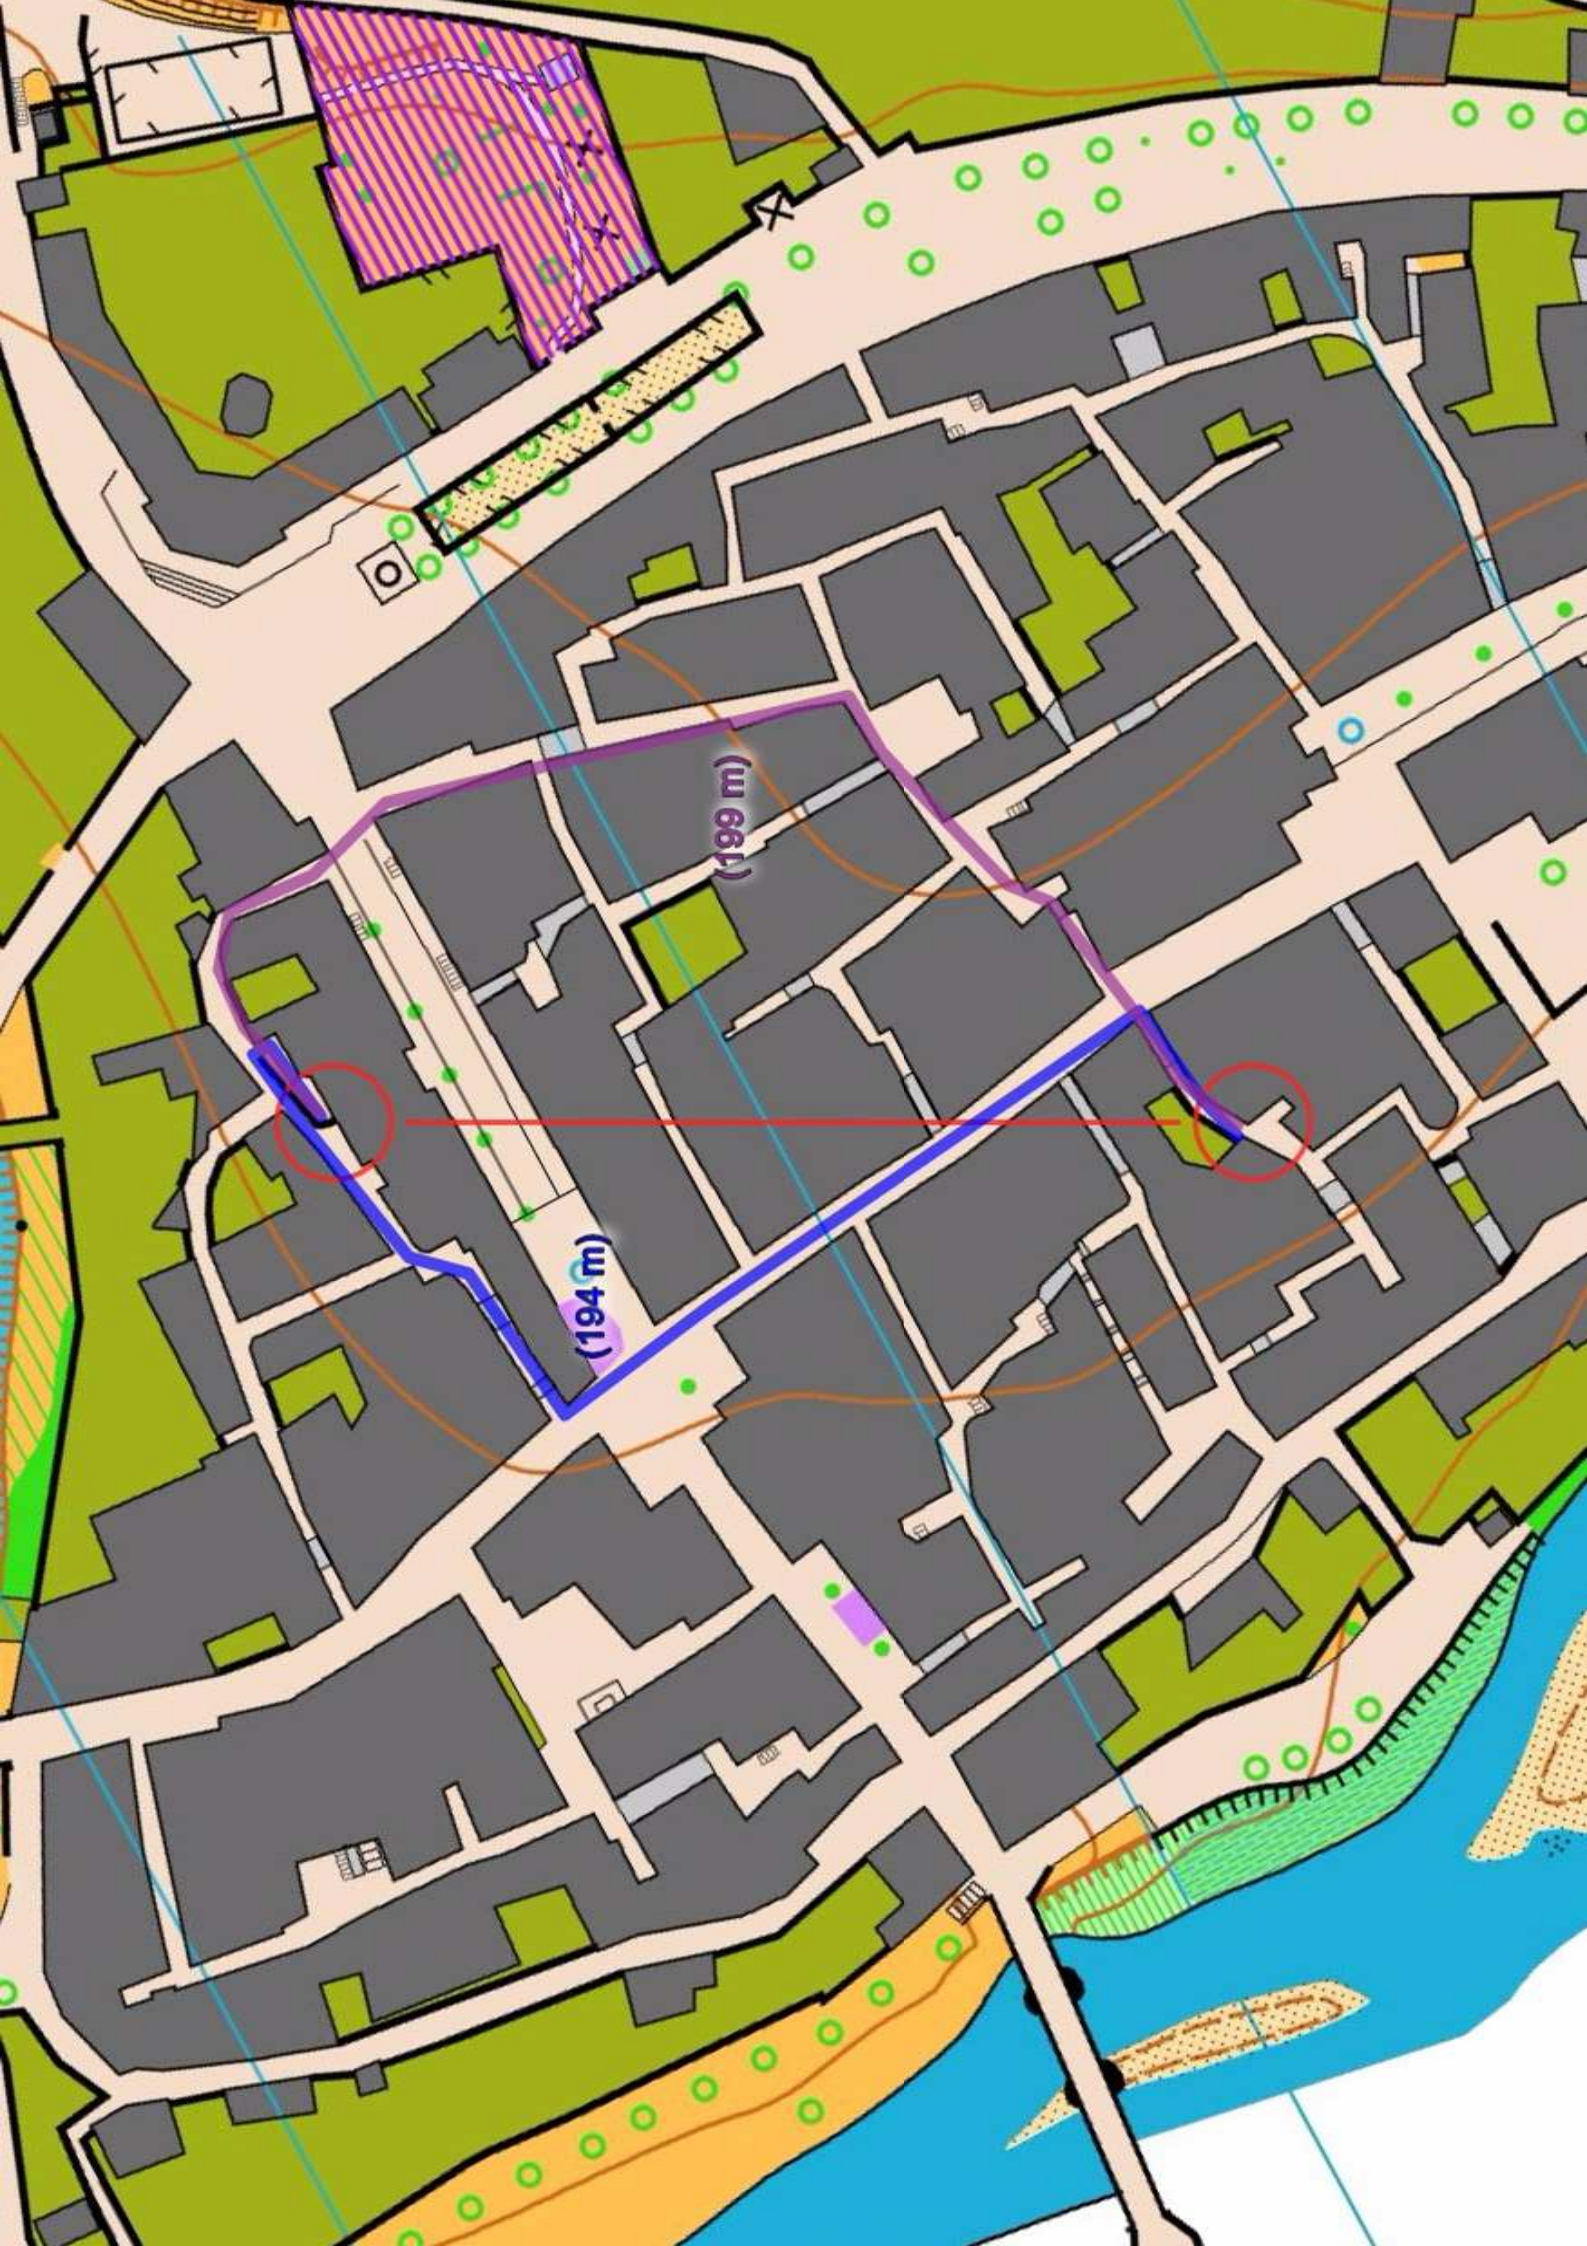

L A D R O - M E -

SECTION
HOME AL PES

(211 m)

(188 m)

(119 m)

(126 m)

(133 m)

(151 m)

(127 m)

(245 m)

(237 m)

(138 m)

(217 m)

(232 m)

(41 m)