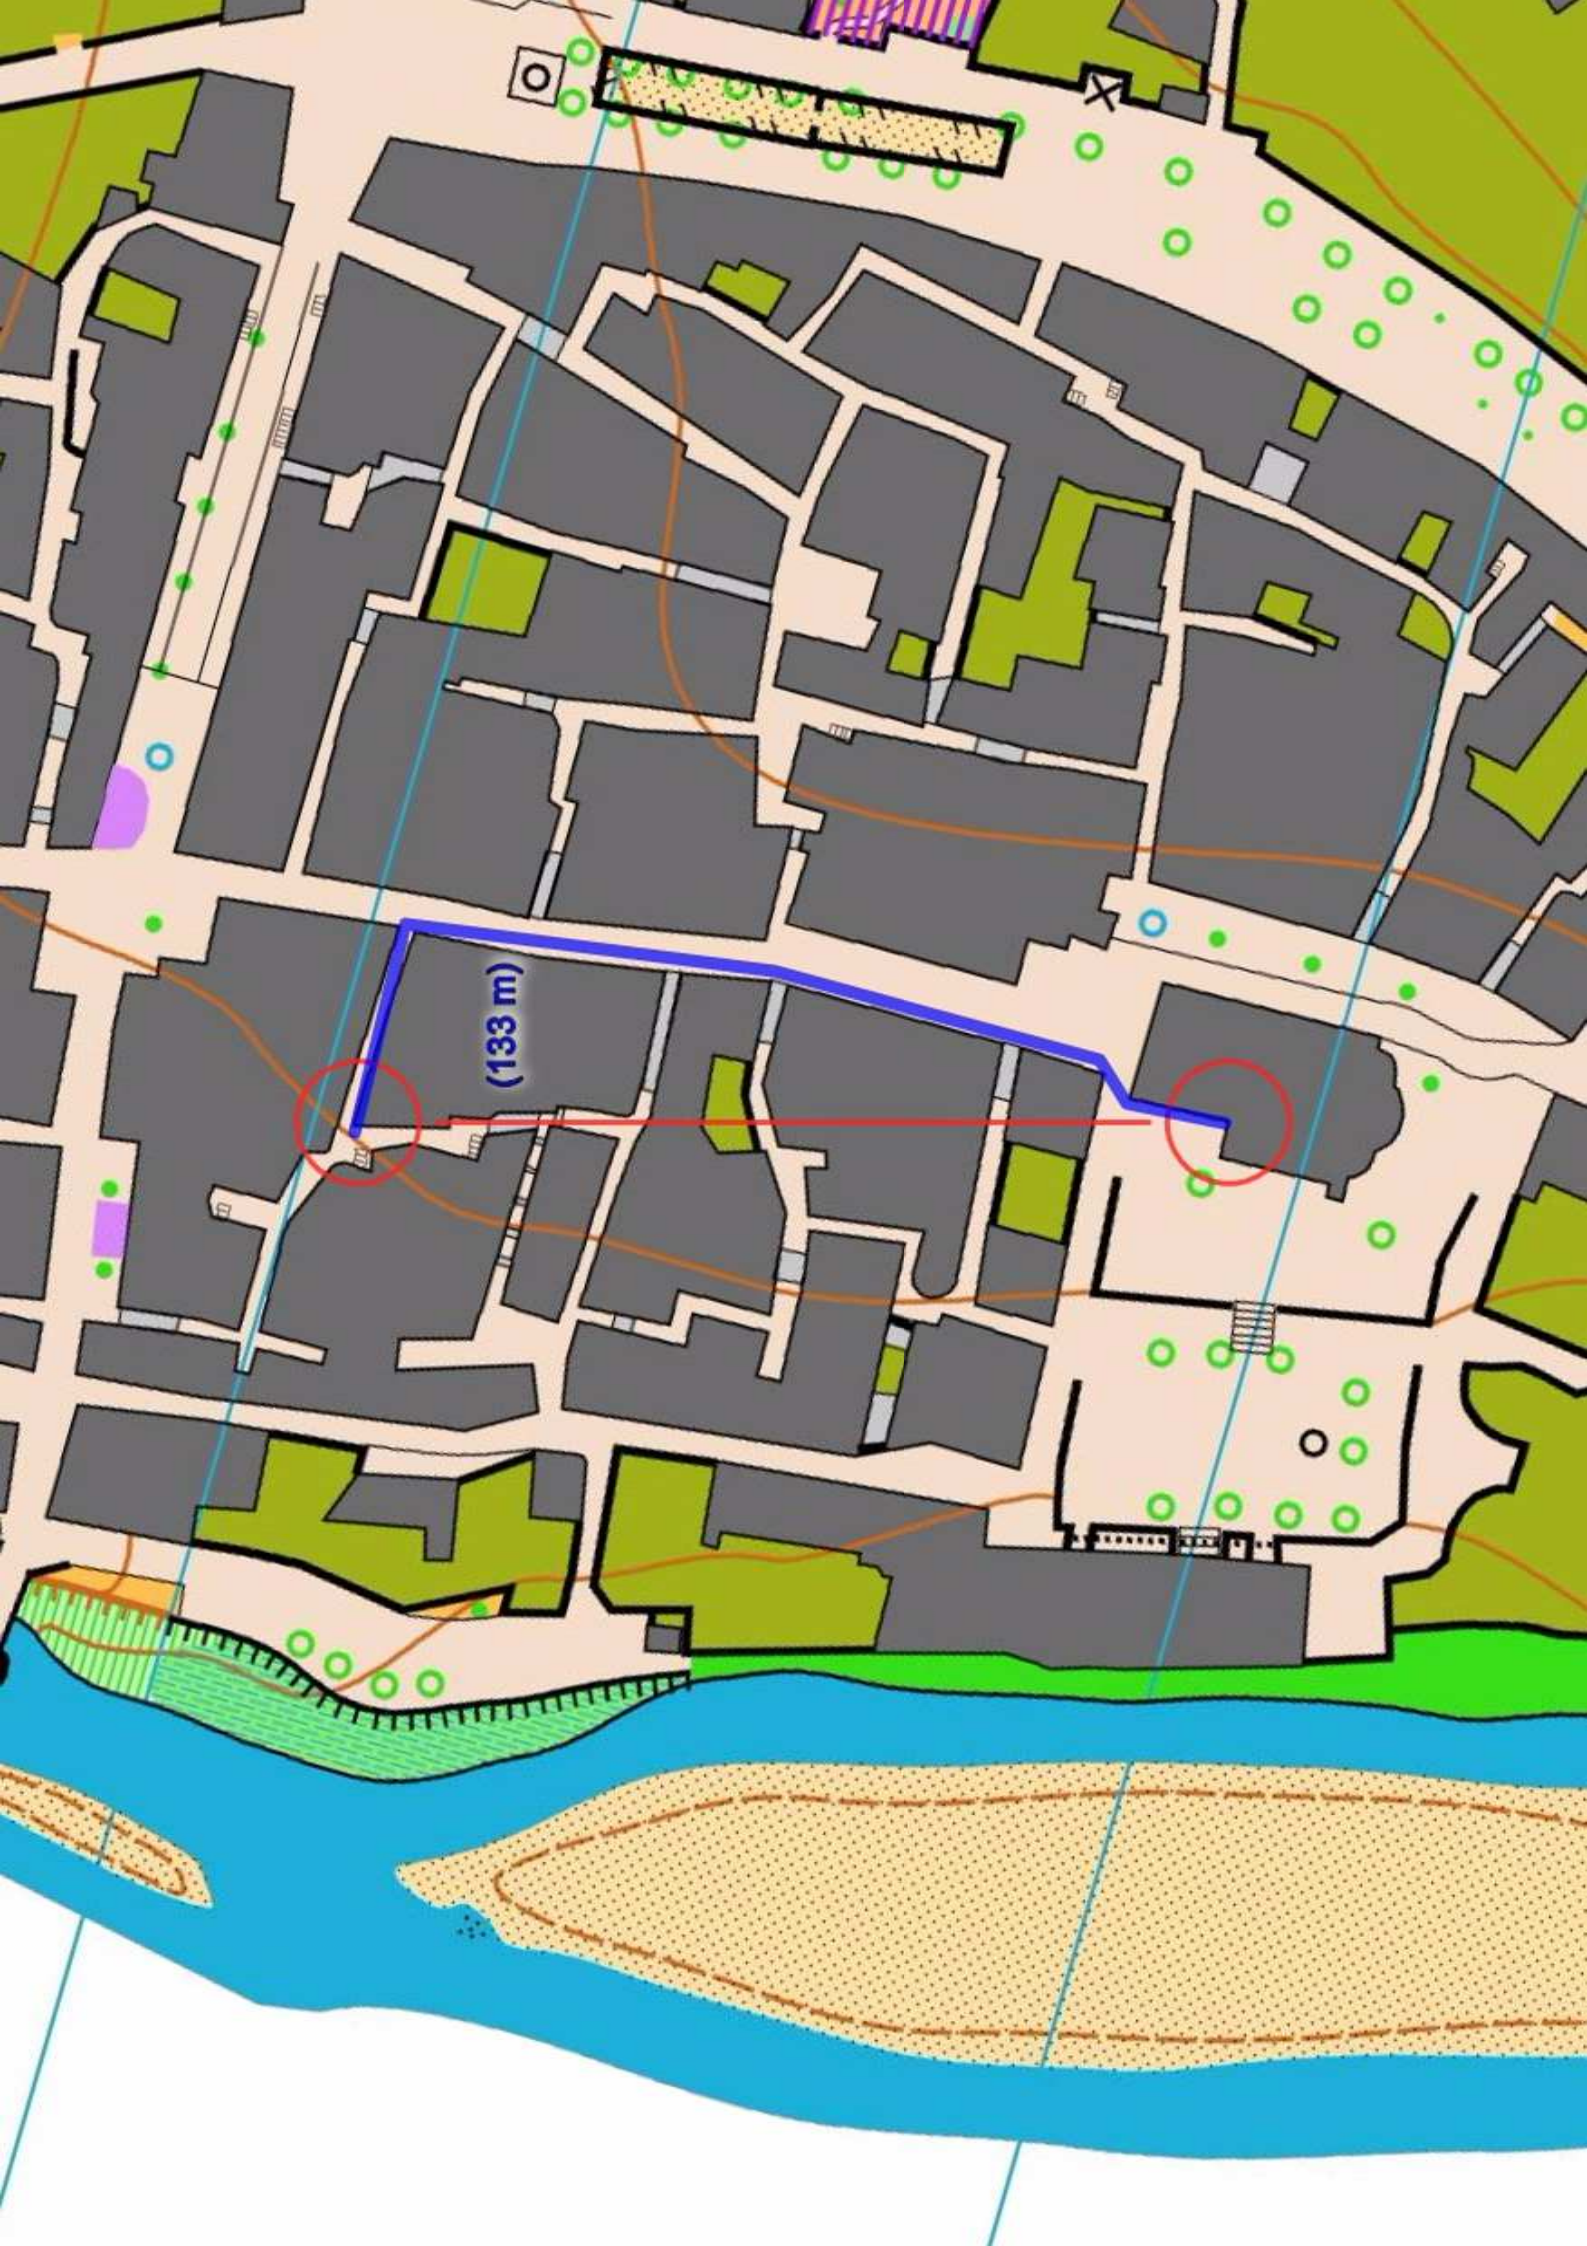

L A D R O - M E -

SECTION
HOME AL PES

(211 m)

(188 m)

(119 m)

(126 m)

(133 m)

(151 m)

(127 m)

(245 m)

(237 m)

(138 m)

(217 m)

(232 m)

(41 m)