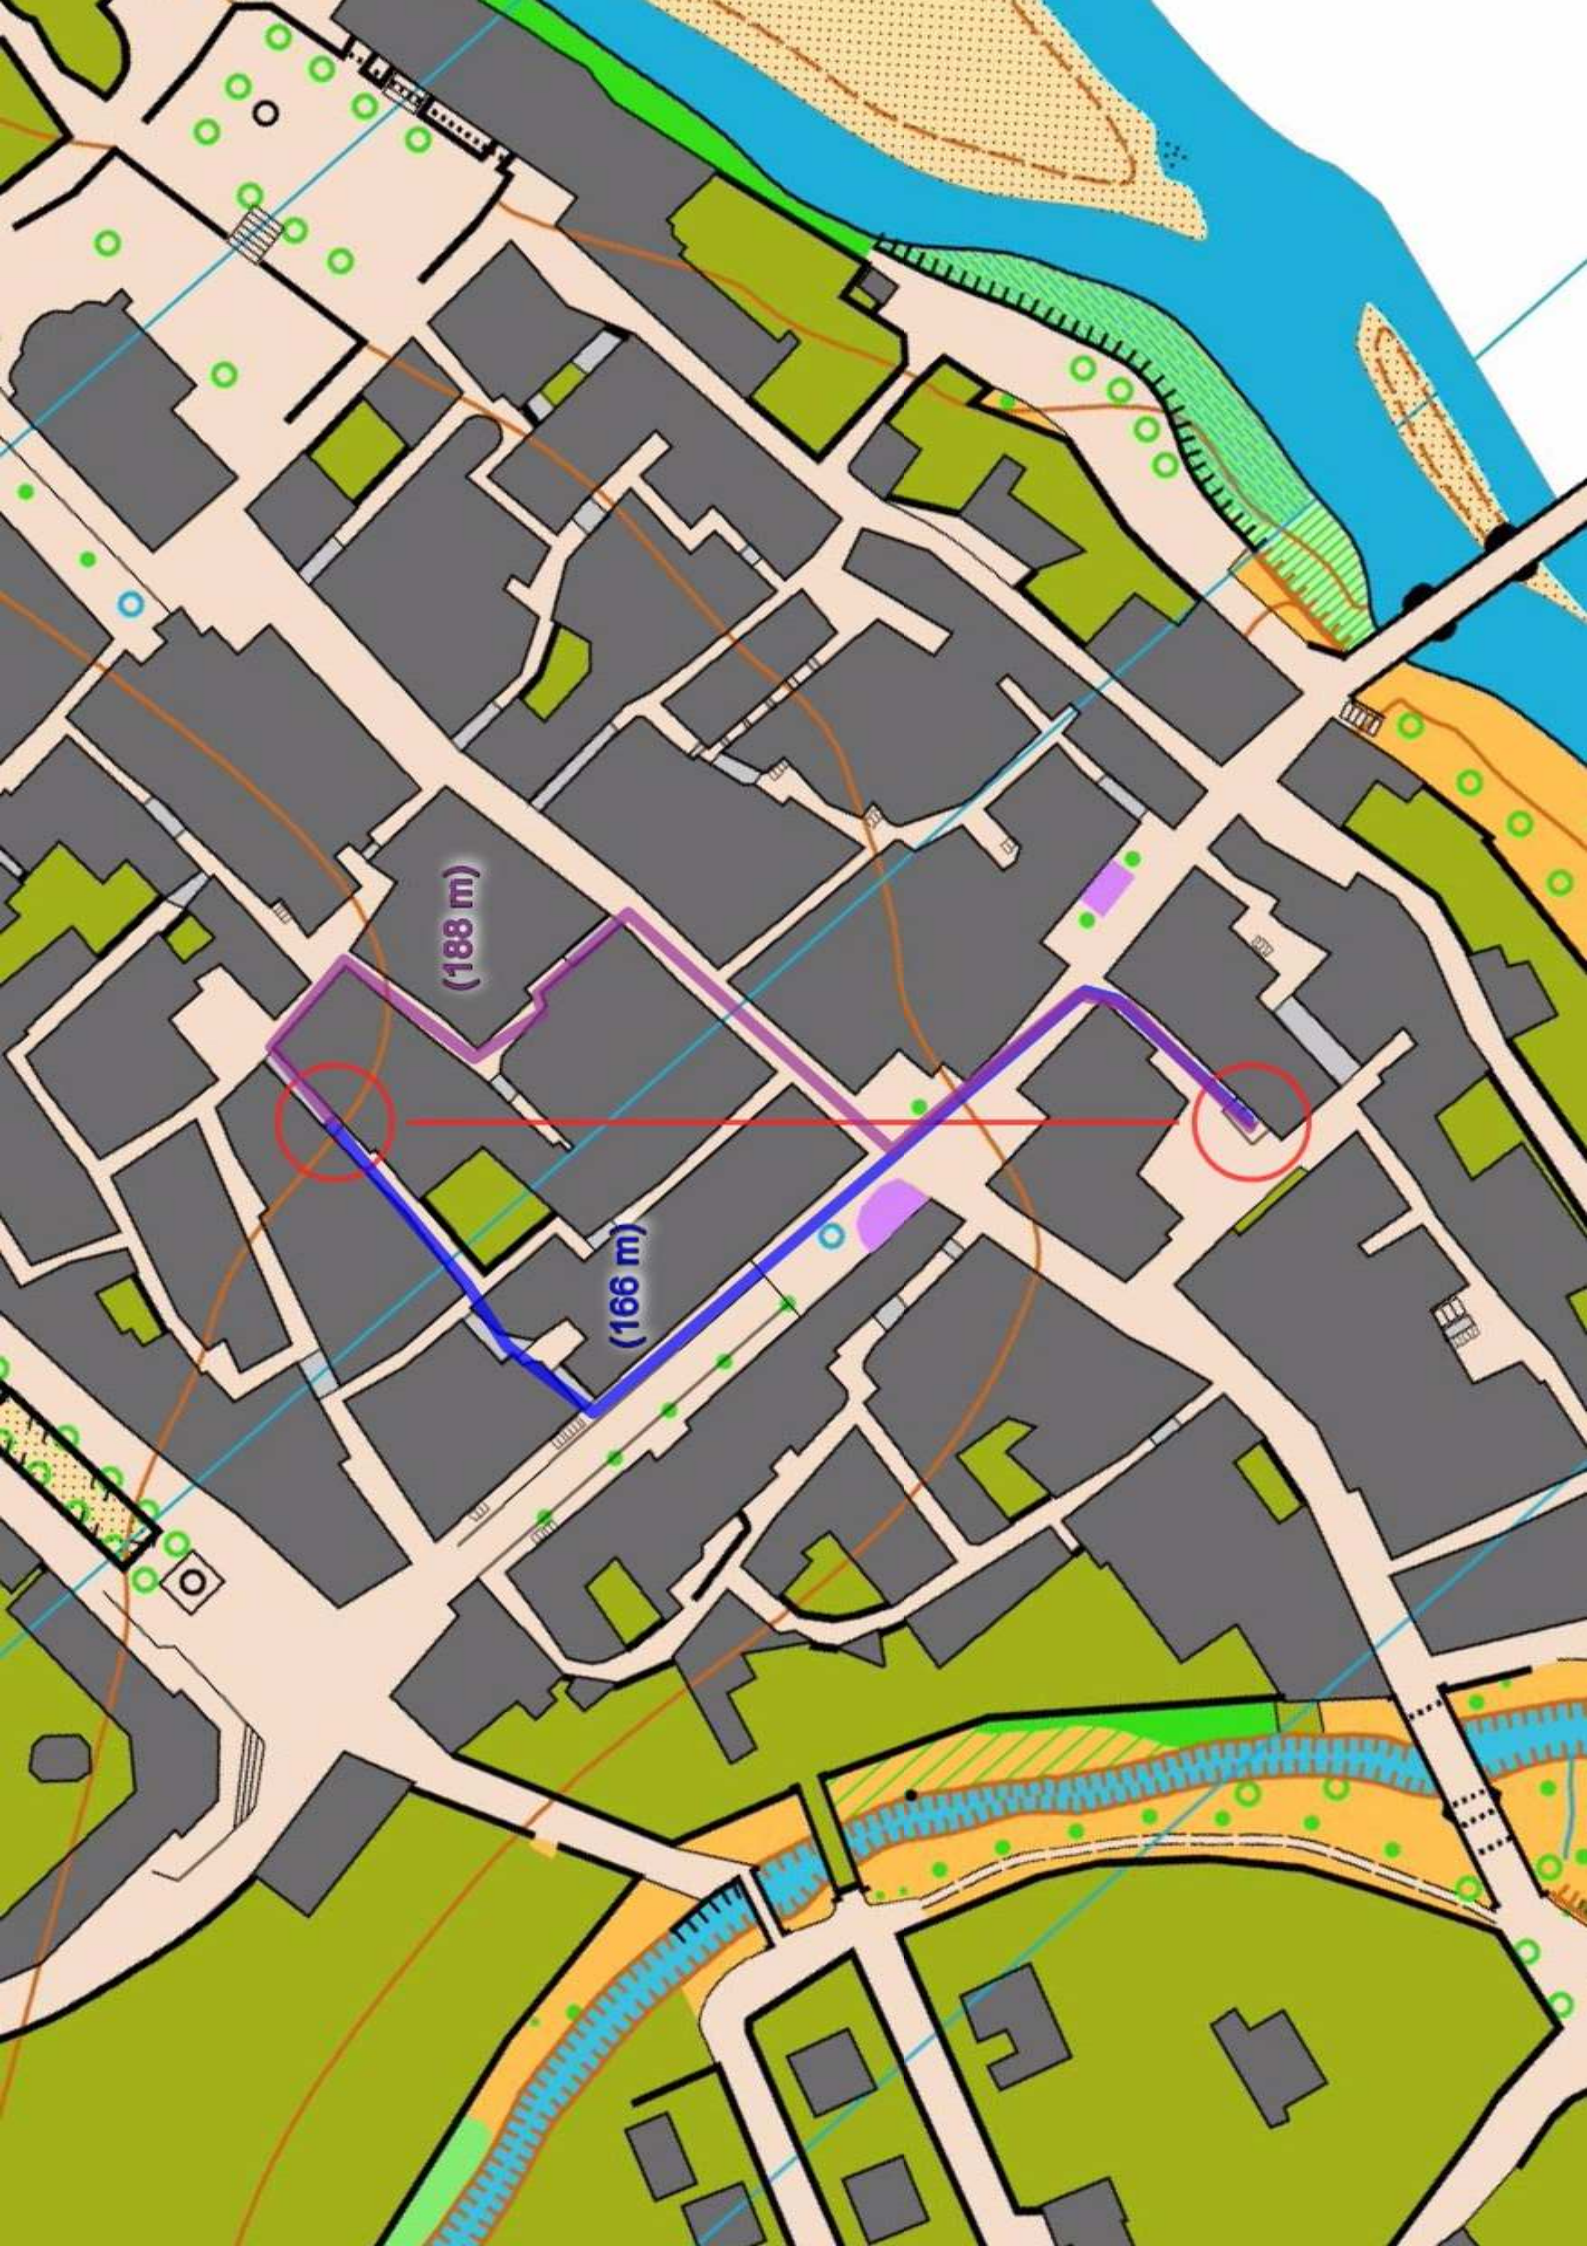

L A D R O - M E -

SECTION
HOME AL PES

(211 m)

(188 m)

(119 m)

(126 m)

(133 m)

(151 m)

(127 m)

(245 m)

(237 m)

(138 m)

(217 m)

(232 m)

(41 m)