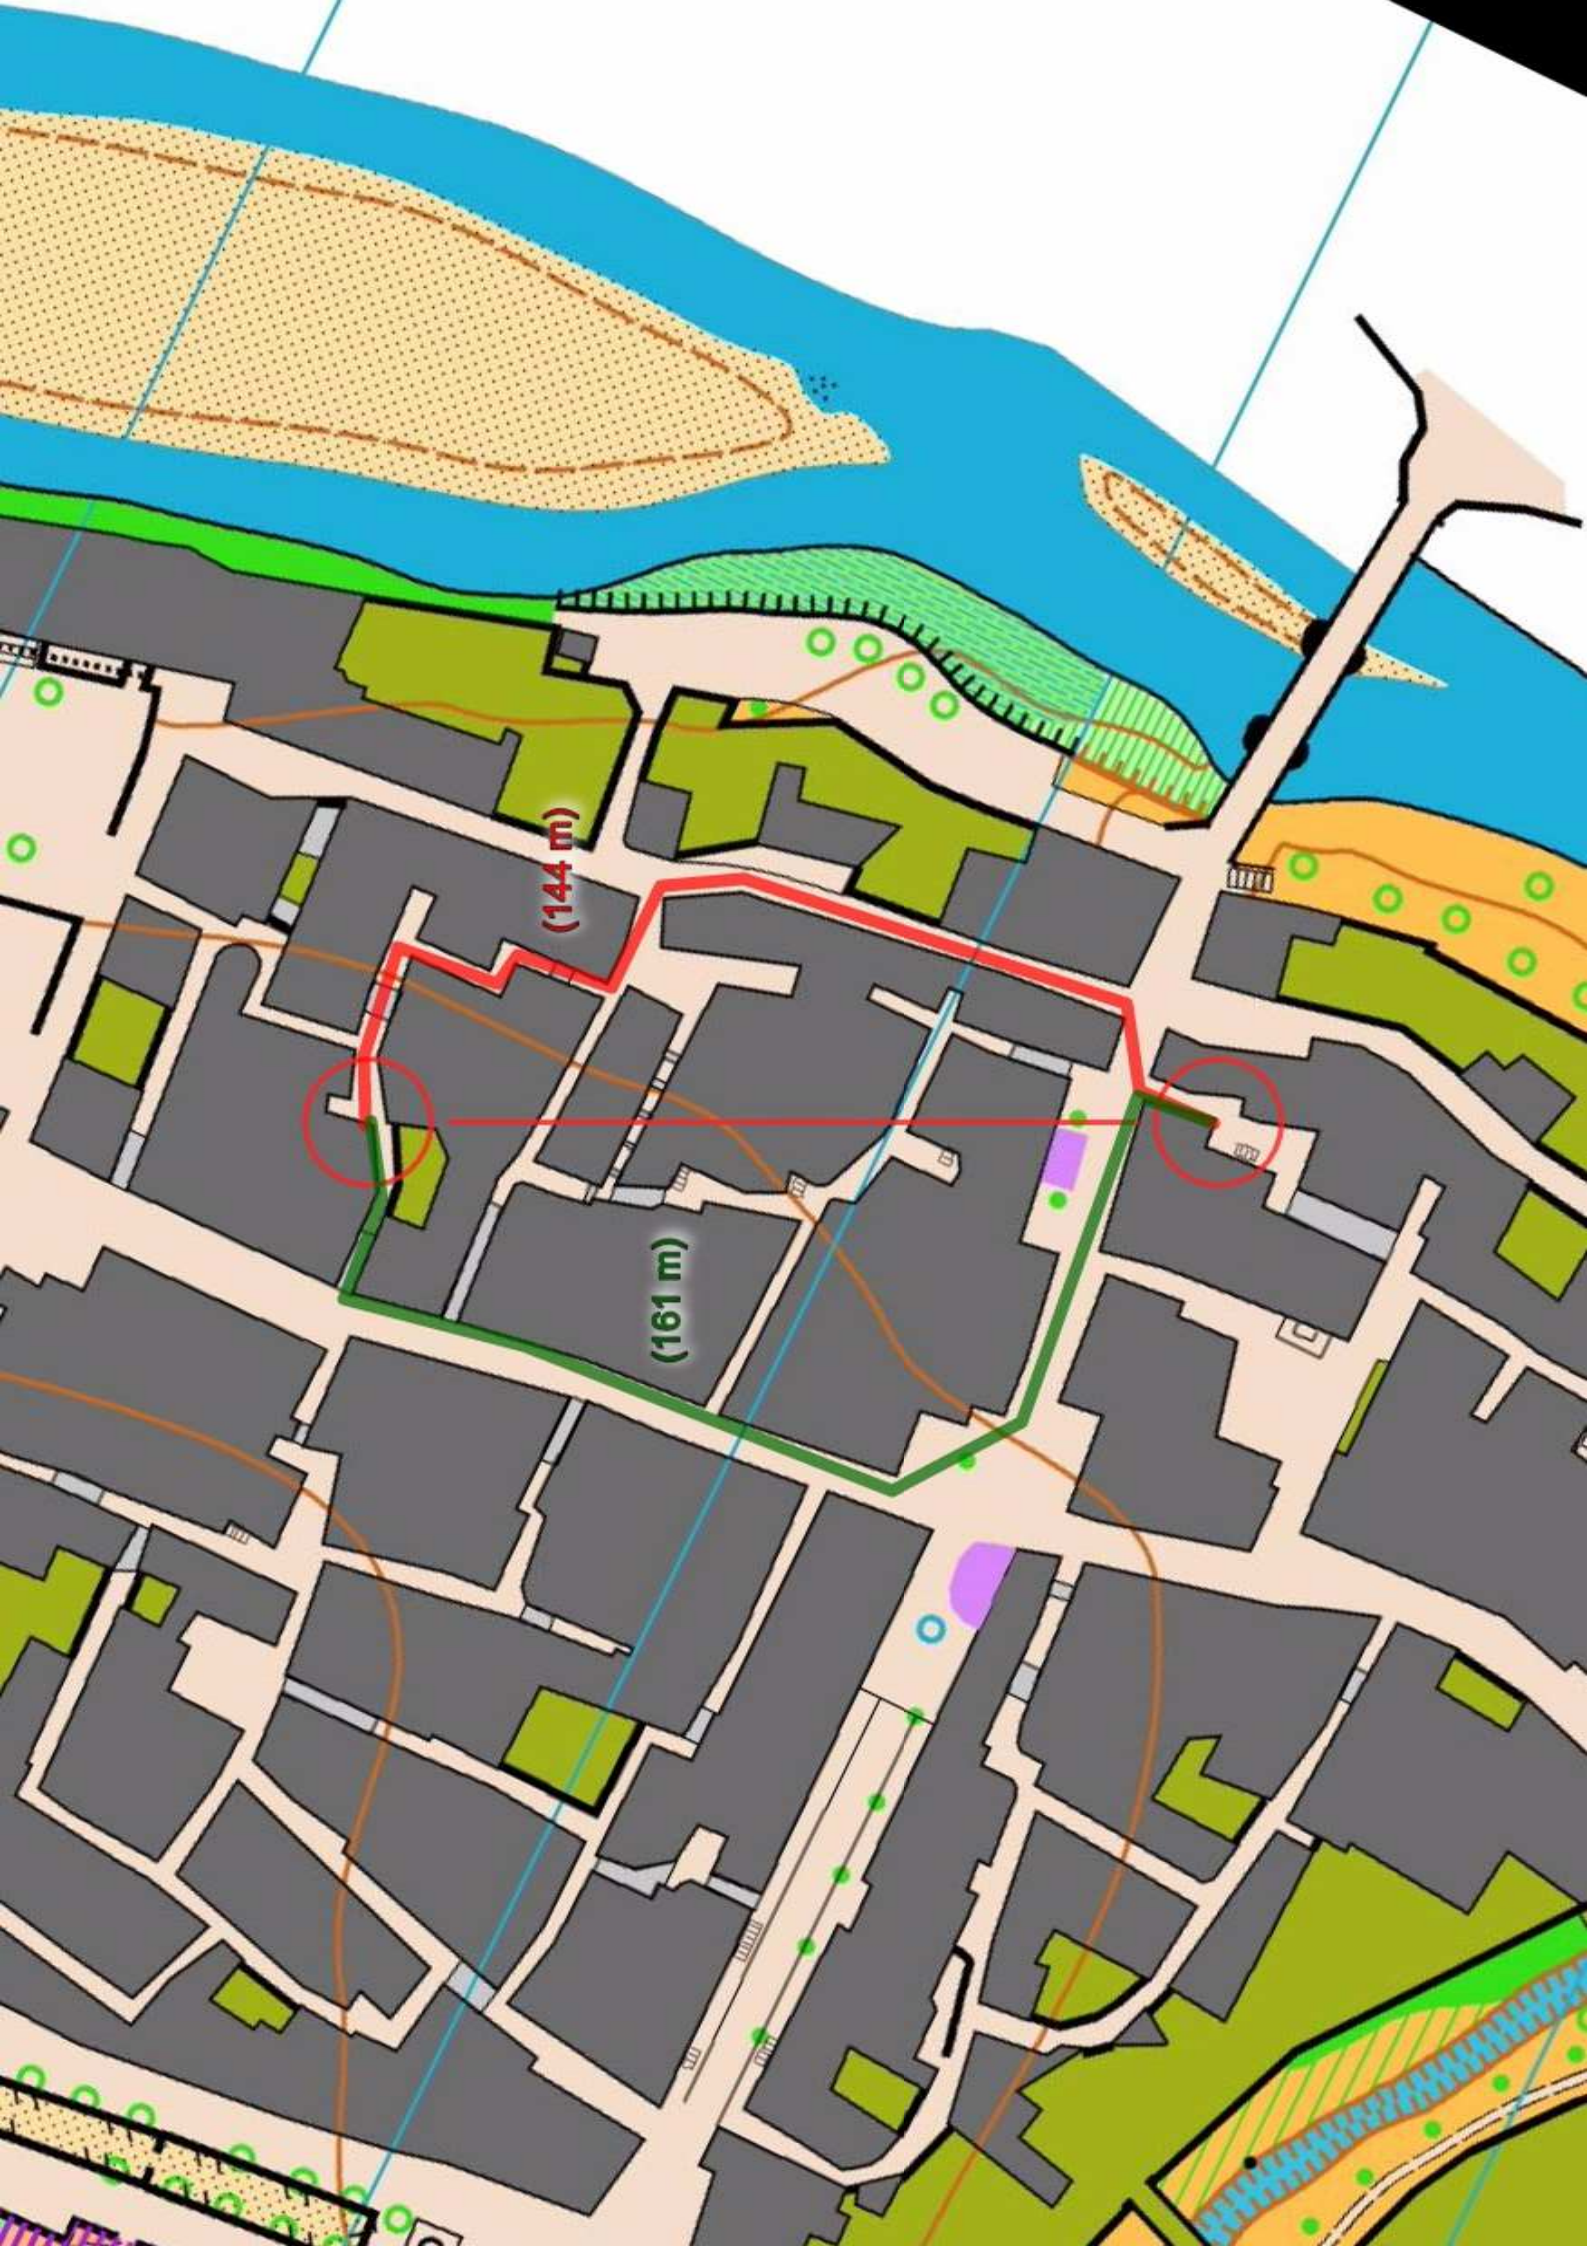

L A D R O - M E -

SECTION
HOME AL PES

(211 m)

(188 m)

(119 m)

(126 m)

(133 m)

(151 m)

(127 m)

(245 m)

(237 m)

(138 m)

(217 m)

(232 m)

(41 m)