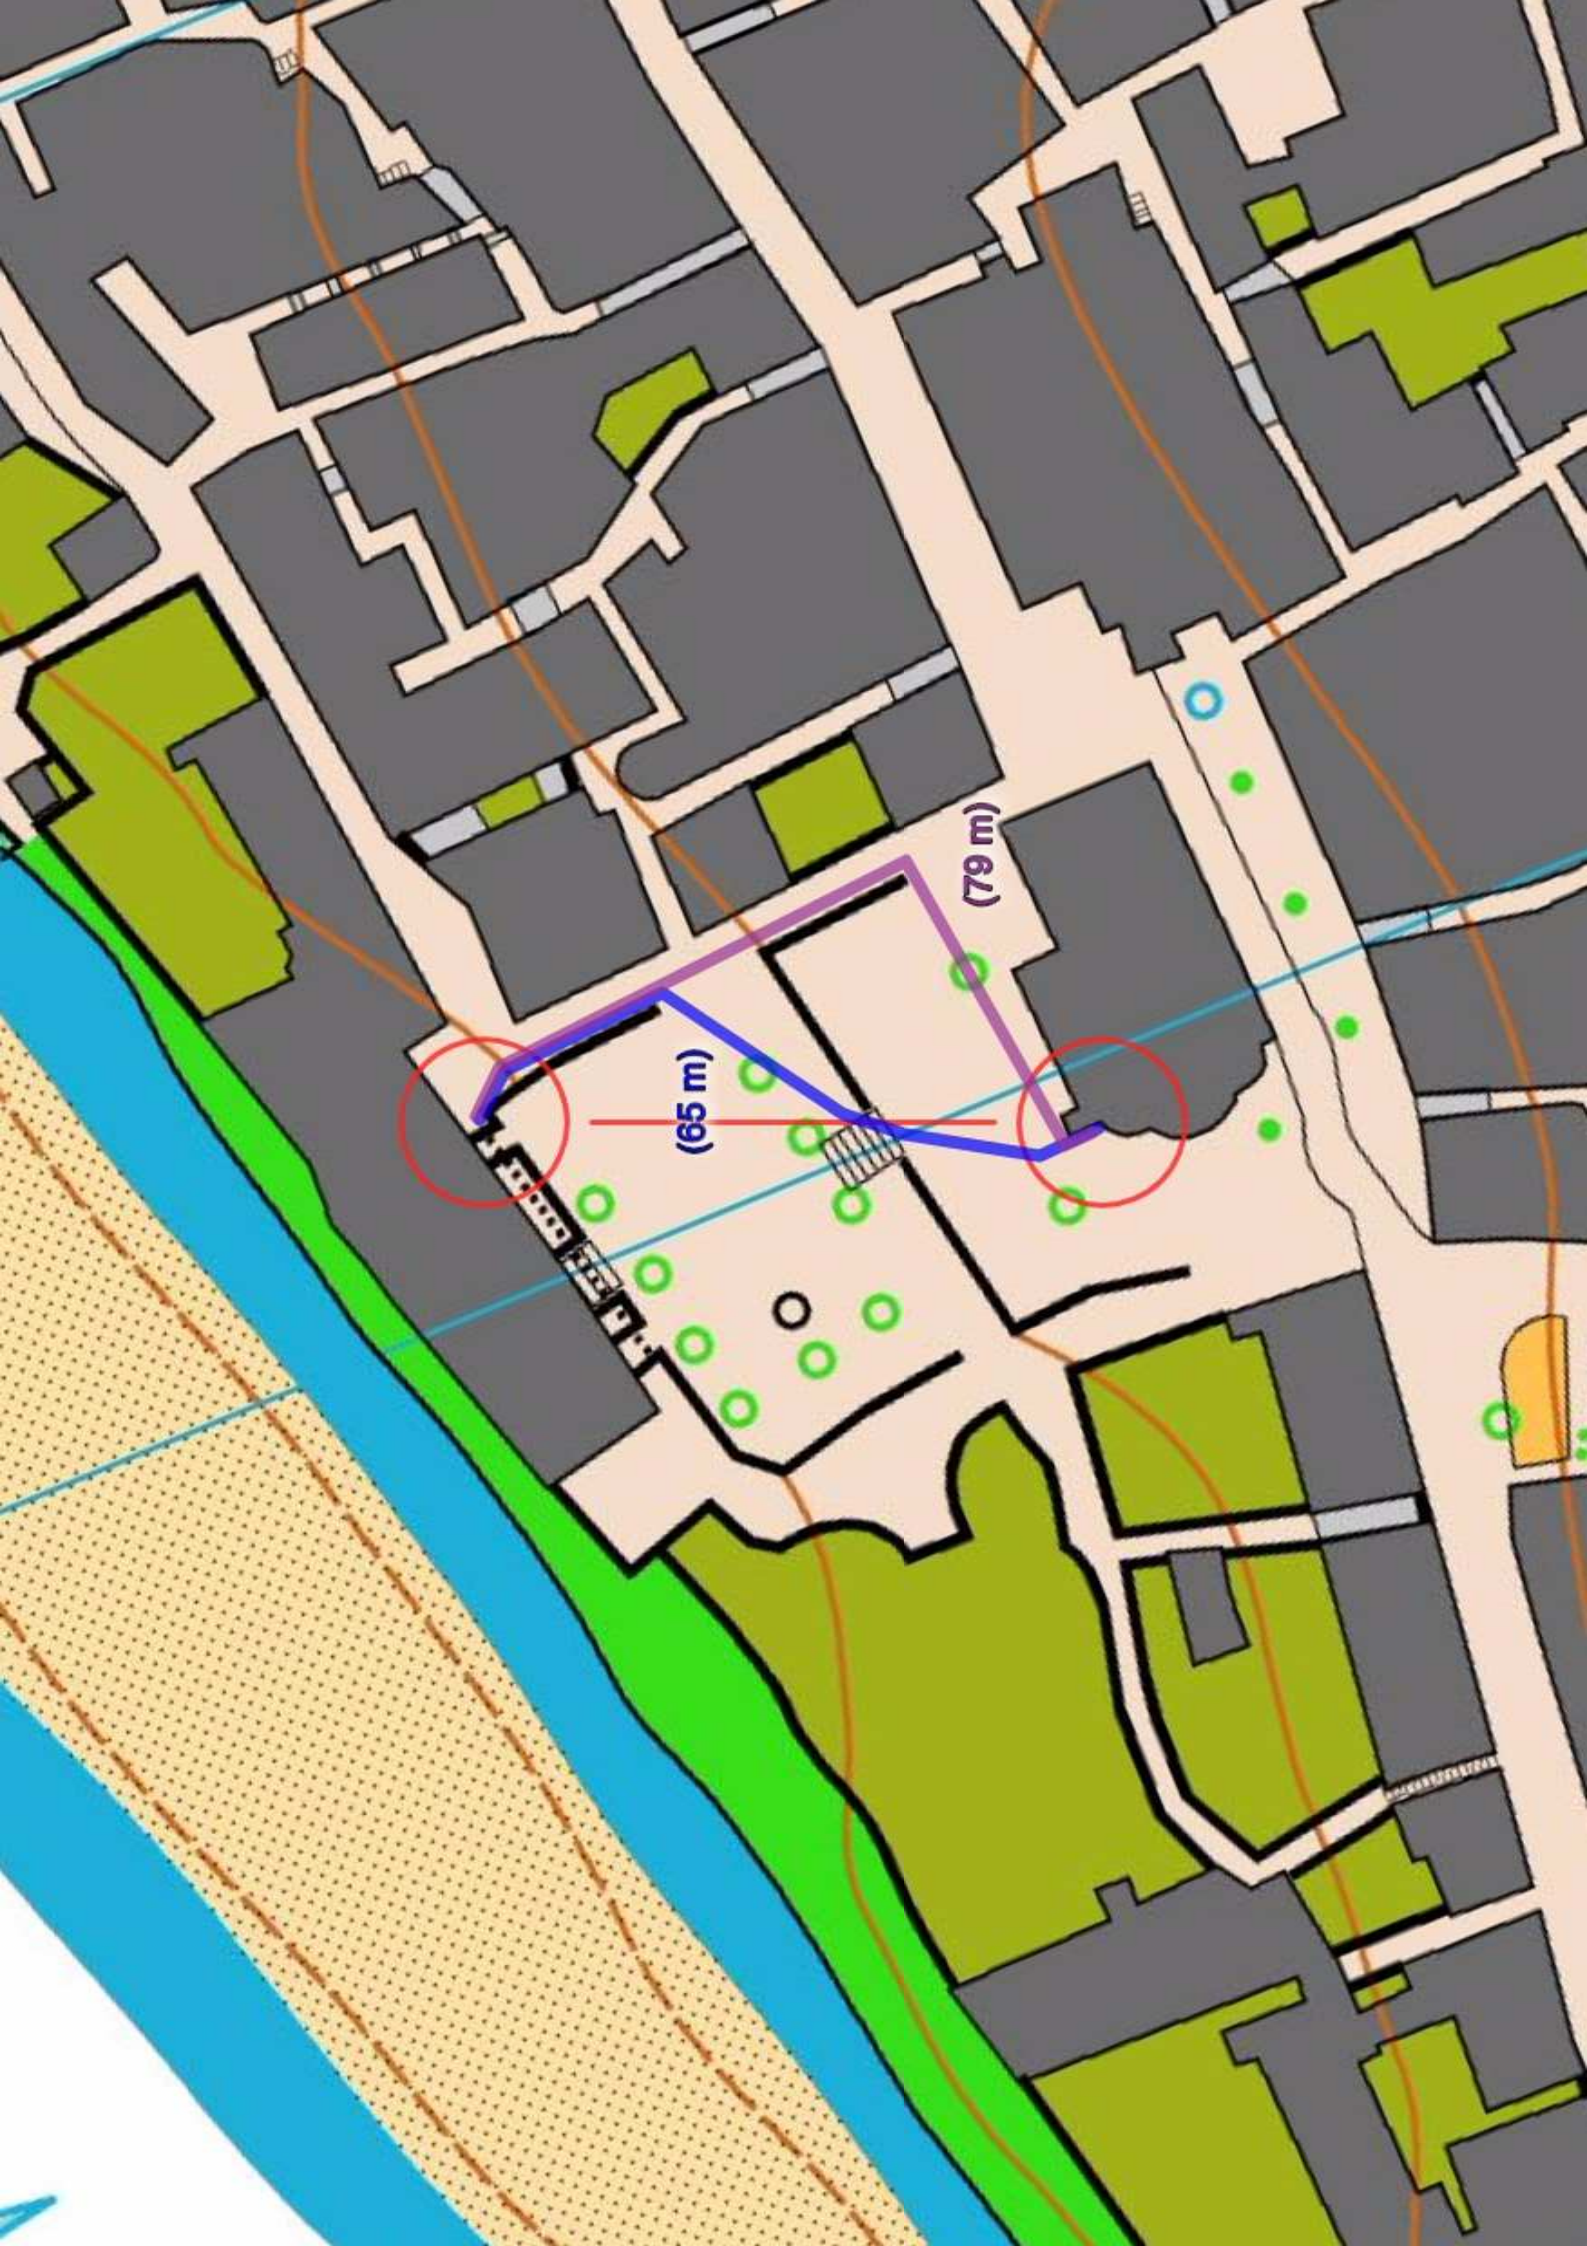

L A D R O - M E -

SECTION
HOME AL PES

(211 m)

(188 m)

(119 m)

(126 m)

(133 m)

(151 m)

(127 m)

(245 m)

(237 m)

(138 m)

(217 m)

(232 m)

(41 m)