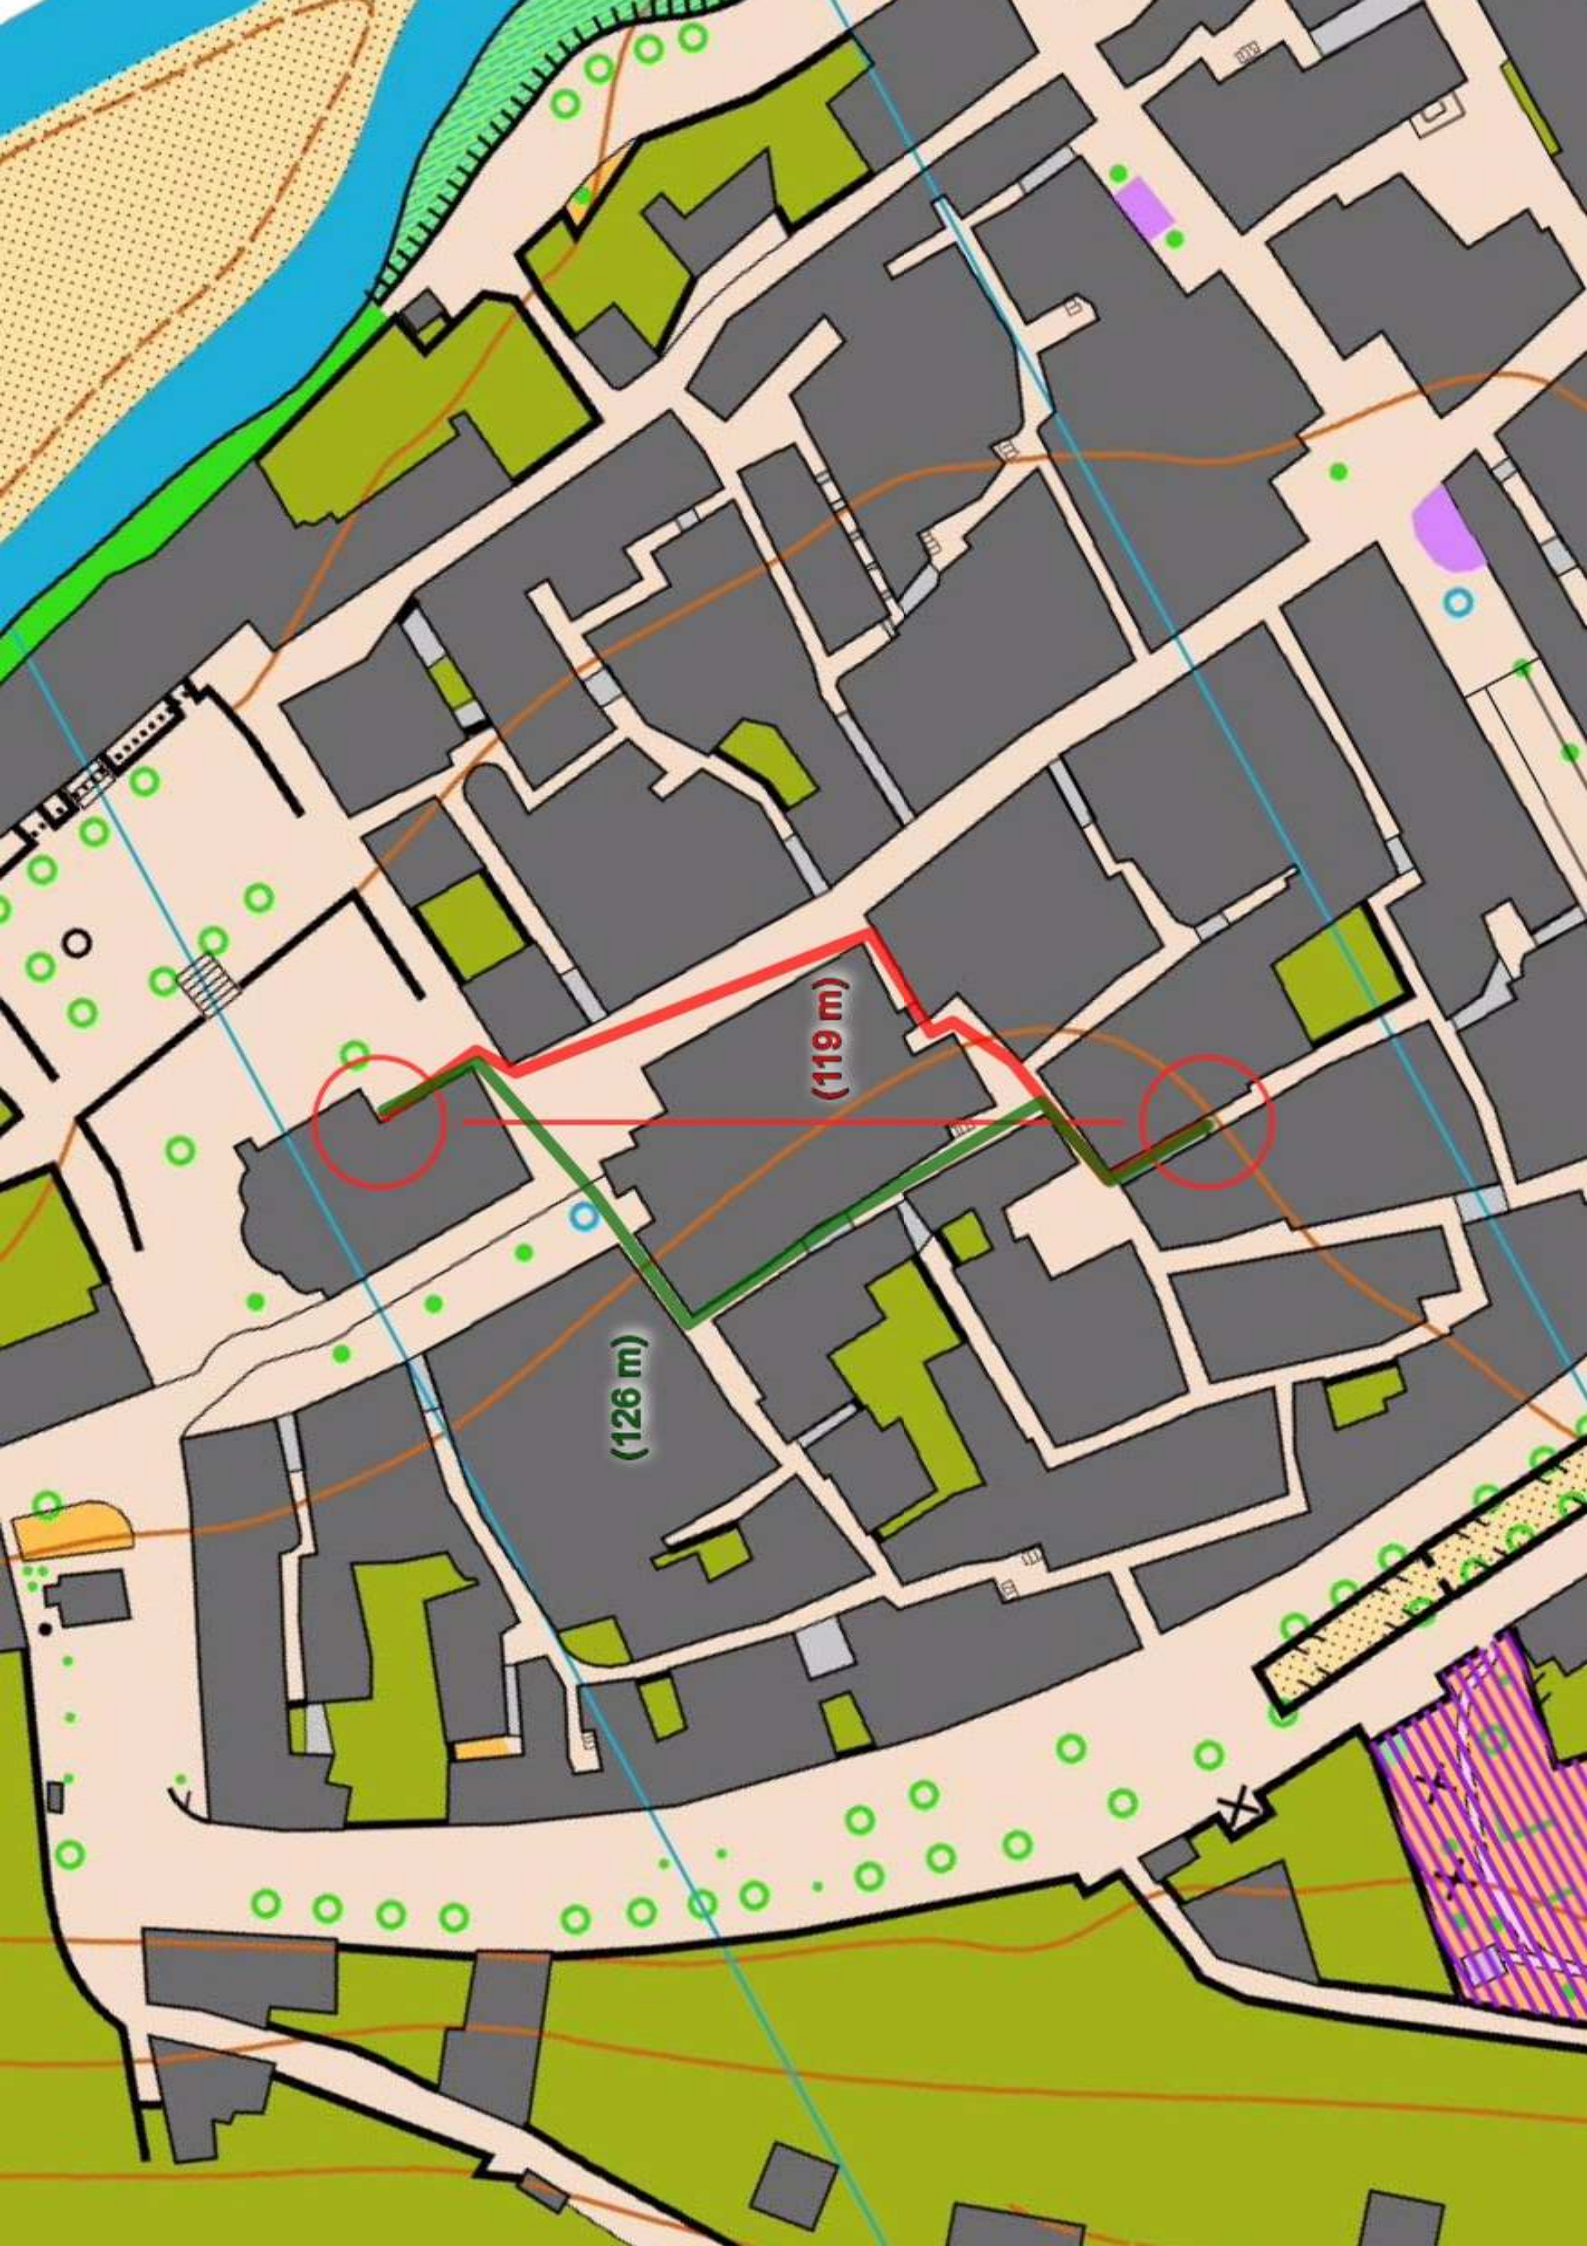

L A D R O - M E -

SECTION
HOME AL PES

(211 m)

(188 m)

(119 m)

(126 m)

(133 m)

(151 m)

(127 m)

(245 m)

(237 m)

(138 m)

(217 m)

(232 m)

(41 m)