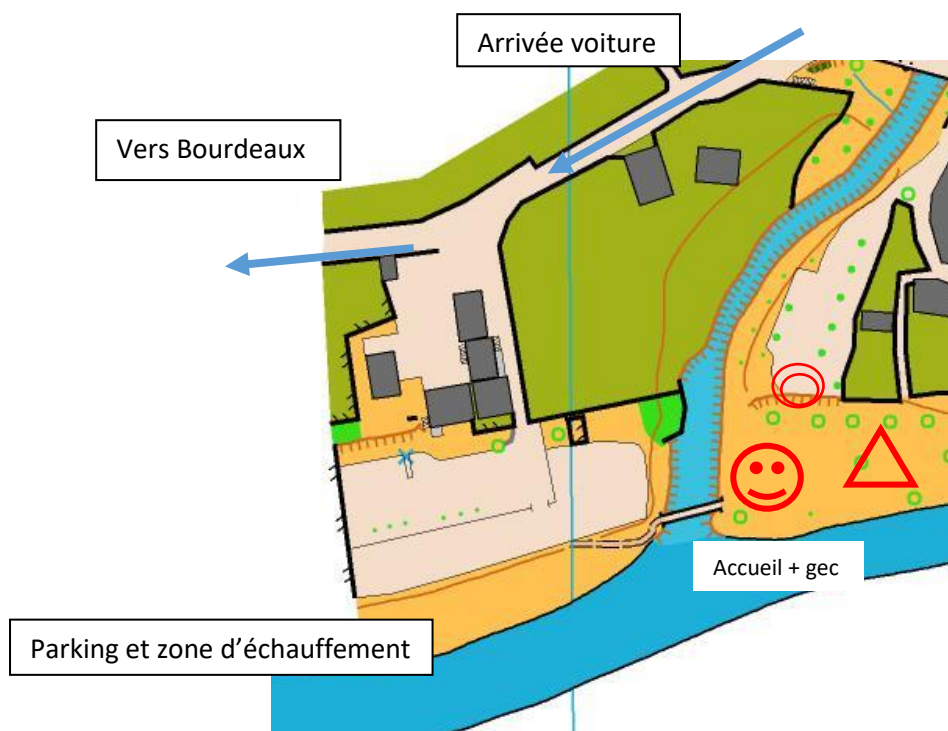

## Organisation du samedi 14 janvier

### Saillans

Accueil 12H30

Premier départ 13 H

Départ toutes les minutes sur circuit A, A' et B (modulé en fonction du nb d'inscrit)

GEC impression thermique

Fermeture des circuits 15H

Fléchage route de DIE

### Organisation zone de départ et parking